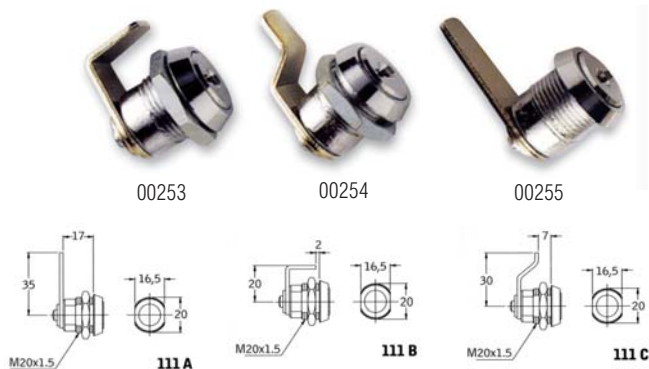

Llave plana con apertura exterior e interior  
 Pomo interior, llave plana exterior

Ref.	Código	Acabados
2411500	1109584	Pintado
2411501	1109585	Dorado
2411502	1109586	Pintado
2411503	1109587	Dorado

### CERRADURAS 111

Ref.	Código	Descripción
2411600	00253	Cerradura con lengüeta en L
2411601	00254	Cerradura con lengüeta en V
2411602	00255	Cerradura con lengüeta recta

#### CANDADO DE LATÓN

Arco normal

Ref.	Código	A	B	C	ø D	L
2411700	011500	17,5	17	11	3	8,5
2411701	012000	21	21,5	13,5	3,5	10,5
2411702	012500	25	22,5	17	4	13
2411703	013000	30	27	16,5	5	15,5
2411704	014000	40	32	22,5	6	23
2411705	015000	50	40	28	8	29
2411706	016000	60	46	36	10	35
2411707	017000	70	51	44	12	40

Arco largo

Ref.	Código	A	B	C	ø D	L
2411800	012010	21	21,5	24	3,5	10,5
2411801	012510	25	22,5	25	4	13
2411802	013010	30	27	32	5	15,5
2411803	014010	40	32	43	6	23
2411804	015010	50	40	48	8	29