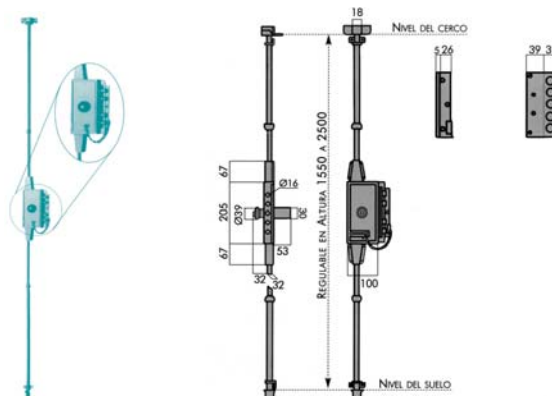

Llave plana con apertura exterior e interior  
 Pomo interior, llave plana exterior

Ref.	Código	Acabados
2411500	1109584	Pintado
2411501	1109585	Dorado
2411502	1109586	Pintado
2411503	1109587	Dorado

### CERRADURAS 111

Ref.	Código	Descripción
2411600	00253	Cerradura con lengüeta en L
2411601	00254	Cerradura con lengüeta en V
2411602	00255	Cerradura con lengüeta recta

#### CANDADO DE LATÓN

Arco normal

Ref.	Código	A	B	C	ø D	L
2411700	011500	17,5	17	11	3	8,5
2411701	012000	21	21,5	13,5	3,5	10,5
2411702	012500	25	22,5	17	4	13
2411703	013000	30	27	16,5	5	15,5
2411704	014000	40	32	22,5	6	23
2411705	015000	50	40	28	8	29
2411706	016000	60	46	36	10	35
2411707	017000	70	51	44	12	40

Arco largo

Ref.	Código	A	B	C	ø D	L
2411800	012010	21	21,5	24	3,5	10,5
2411801	012510	25	22,5	25	4	13
2411802	013010	30	27	32	5	15,5
2411803	014010	40	32	43	6	23
2411804	015010	50	40	48	8	29