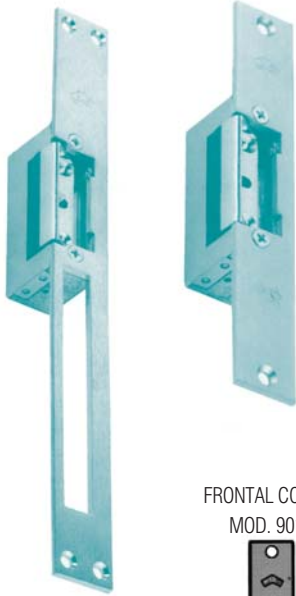

JIS

CIERRES ELÉCTRICOS

901, 904 Y 907

FRONTAL CORTO
MOD. 901

FRONTAL LARGO
MOD. 904

FRONTAL LARGO
MOD. 907

901

Ref.	Código	Con cierre	Acabados
2409500	63617201	1720	Hierro Gris
2409501	63617301	1730	Hierro Gris
2409502	63617401	1740	Hierro Gris

904

Ref.	Código	Con cierre	Acabados
2409600	63617204	1720	Hierro Gris
2409601	63617304	1730	Hierro Gris
2409602	63617404	1740	Hierro Gris

907

Ref.	Código	Con cierre	Acabados
2409700	63617407	1740	Latón

CERROJOS

FAC

101 R

Cilindro: Exterior

Ref.	Código	Acabados
2409800	1101053	Pintado
2409801	1101054	Niquelado

101 L

Cilindro: Exterior e Interior

Ref.	Código	Acabados
2409900	1101050	Pintado

201 R

300 R

Cilindro: Exterior

Ref.	Código	Mano	Acabados
2410100	1101105	80	Niquelado
2410101	1101180	Der.	U. Eléctrica
2410102	1101181	lzz.	U. Eléctrica
2410103	1101182	Der.	Hidroeléctrica
2410104	1101183	lzz.	Hidroeléctrica