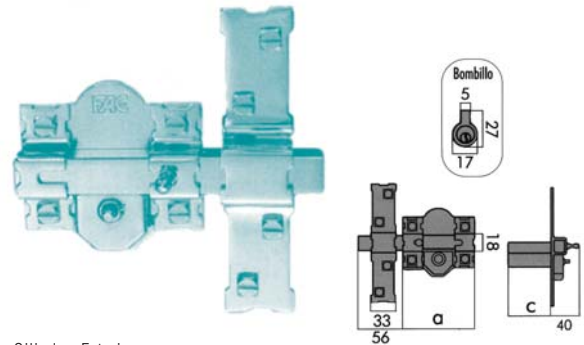

301 R

Cilindro: Exterior

Ref.	Código	a	c	Acabados
2410400	1101110	80	50	Pintado
2410401	1101111	80	50	Niquelado
2410402	1101113	80	70	Niquelado
2410403	1101813	80	90	Niquelado
2410404	1101120	120	50	Niquelado
2410405	1101519	120	70	Niquelado
2410406	1101819	120	90	Niquelado