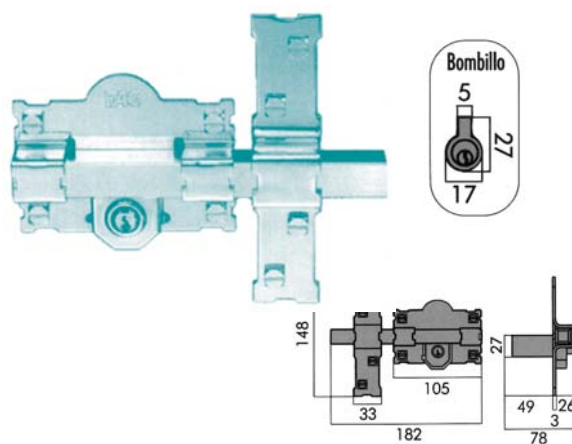

JIS

CIERRES ELÉCTRICOS

901, 904 Y 907

FRONTAL CORTO
MOD. 901

FRONTAL LARGO
MOD. 904

FRONTAL LARGO
MOD. 907

901

Ref.	Código	Con cierre	Acabados
2409500	63617201	1720	Hierro Gris
2409501	63617301	1730	Hierro Gris
2409502	63617401	1740	Hierro Gris

904

Ref.	Código	Con cierre	Acabados
2409600	63617204	1720	Hierro Gris
2409601	63617304	1730	Hierro Gris
2409602	63617404	1740	Hierro Gris

907

Ref.	Código	Con cierre	Acabados
2409700	63617407	1740	Latón

CERROJOS

FAC

101 R

Cilindro: Exterior

Ref.	Código	Acabados
2409800	1101053	Pintado
2409801	1101054	Niquelado

101 L

Cilindro: Exterior e Interior

Ref.	Código	Acabados
2409900	1101050	Pintado

201 R

Cilindro: Exterior

Ref.	Código	Acabados
2410000	1101186	Pintado
2410001	1101187	Niquelado
2410002	1101192	Gas C.M.

201 L

Cilindro: Exterior e Interior

Ref.	Código	Acabados
2410300	1101189	Pintado
2410301	1101191	Niquelado
2410302	1101501	Niquelado