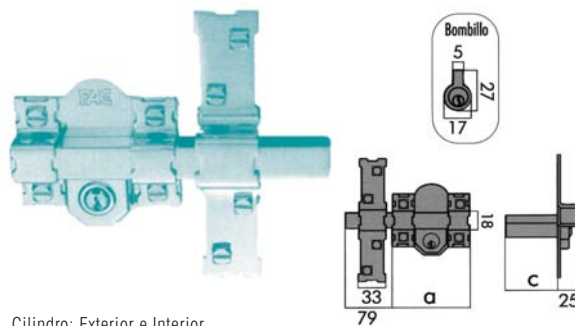

301 L

Cilindro: Exterior e Interior

Ref.	Código	a	c	Acabados
2410200	1101108	80	50	Niquelado
2410201	1101510	120	50	Niquelado
2410202	1101117	120	70	Niquelado
2410203	1121108	80	50	Niquelado