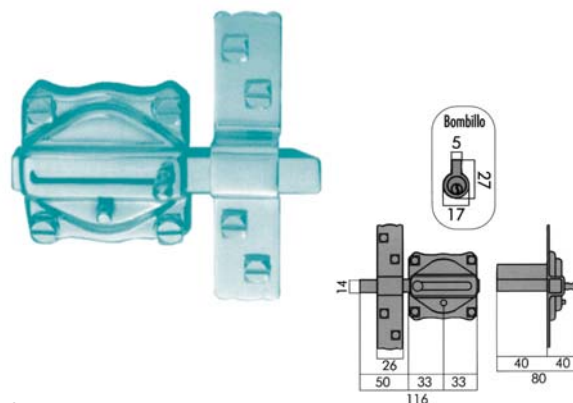

427 R

Cilindro: Exterior

Ref.	Código	a	Acabados
2411100	1101174	Der.	Niquelado
2411101	1101175	lqz.	Niquelado