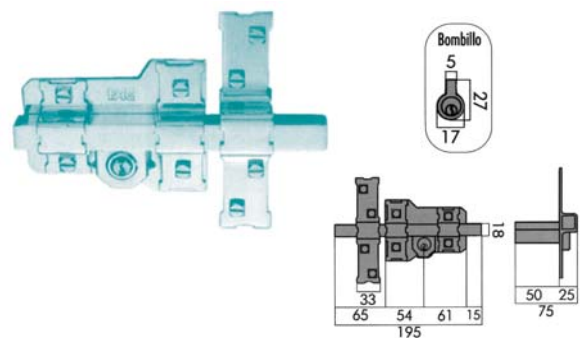

JIS

CIERRES ELÉCTRICOS

901, 904 Y 907

FRONTAL CORTO
MOD. 901

FRONTAL LARGO
MOD. 904

FRONTAL LARGO
MOD. 907

901

Ref.	Código	Con cierre	Acabados
2409500	63617201	1720	Hierro Gris
2409501	63617301	1730	Hierro Gris
2409502	63617401	1740	Hierro Gris

904

Ref.	Código	Con cierre	Acabados
2409600	63617204	1720	Hierro Gris
2409601	63617304	1730	Hierro Gris
2409602	63617404	1740	Hierro Gris

907

Ref.	Código	Con cierre	Acabados
2409700	63617407	1740	Latón

CERROJOS

301 R

Cilindro: Exterior

Ref.	Código	a	c	Acabados
2410400	1101110	80	50	Pintado
2410401	1101111	80	50	Niquelado
2410402	1101113	80	70	Niquelado
2410403	1101813	80	90	Niquelado
2410404	1101120	120	50	Niquelado
2410405	1101519	120	70	Niquelado
2410406	1101819	120	90	Niquelado

301 L

Cilindro: Exterior e Interior

Ref.	Código	a	c	Acabados
2410200	1101108	80	50	Niquelado
2410201	1101510	120	50	Niquelado
2410202	1101117	120	70	Niquelado
2410203	1121108	80	50	Niquelado

302 L

Cilindro: Exterior e Interior