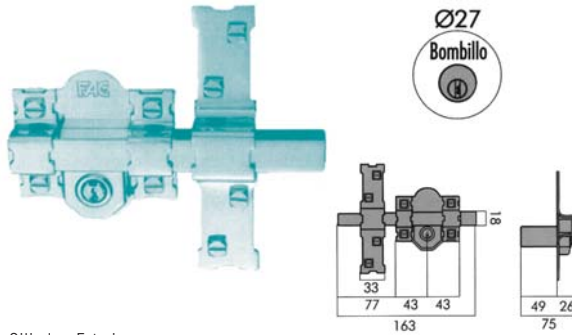

JIS

CIERRES ELÉCTRICOS

901, 904 Y 907

FRONTAL CORTO
MOD. 901

FRONTAL LARGO
MOD. 904

FRONTAL LARGO
MOD. 907

901

Ref.	Código	Con cierre	Acabados
2409500	63617201	1720	Hierro Gris
2409501	63617301	1730	Hierro Gris
2409502	63617401	1740	Hierro Gris

904

Ref.	Código	Con cierre	Acabados
2409600	63617204	1720	Hierro Gris
2409601	63617304	1730	Hierro Gris
2409602	63617404	1740	Hierro Gris

907

Ref.	Código	Con cierre	Acabados
2409700	63617407	1740	Latón

CERROJOS

FAC

101 R

Cilindro: Exterior

Ref.	Código	Acabados
2409800	1101053	Pintado
2409801	1101054	Niquelado

101 L

Cilindro: Exterior e Interior

Ref.	Código	Acabados
2409900	1101050	Pintado

201 R

Cilindro: Exterior

Ref.	Código	Acabados
2410000	1101186	Pintado
2410001	1101187	Niquelado
2410002	1101192	Gas C.M.

201 L

Cilindro: Exterior e Interior

Ref.	Código	Acabados
2410300	1101189	Pintado
2410301	1101191	Niquelado
2410302	1101501	Niquelado