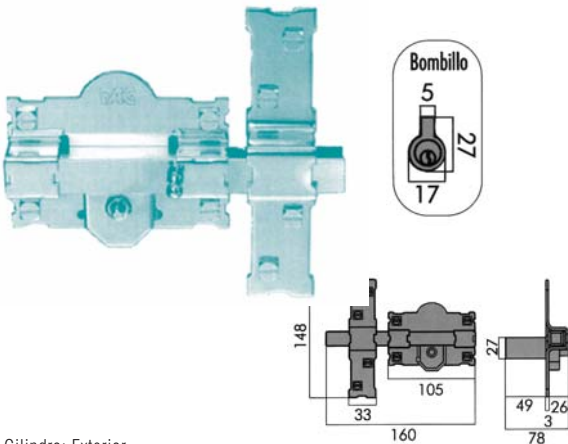

CERROJOS

FAC

101 R

Cilindro: Exterior

Ref.	Código	Acabados
2409800	1101053	Pintado
2409801	1101054	Niquelado

101 L