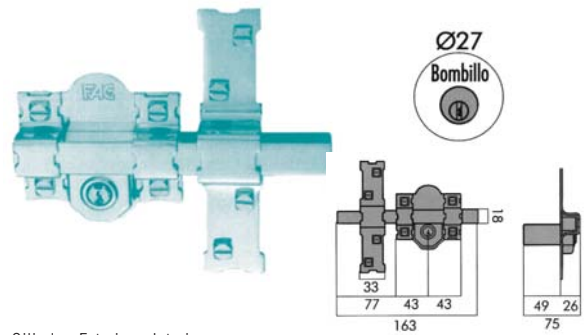

JIS

CIERRES ELÉCTRICOS

901, 904 Y 907

FRONTAL CORTO
MOD. 901

FRONTAL LARGO
MOD. 904

FRONTAL LARGO
MOD. 907

901

Ref.	Código	Con cierre	Acabados
2409500	63617201	1720	Hierro Gris
2409501	63617301	1730	Hierro Gris
2409502	63617401	1740	Hierro Gris

904

Ref.	Código	Con cierre	Acabados
2409600	63617204	1720	Hierro Gris
2409601	63617304	1730	Hierro Gris
2409602	63617404	1740	Hierro Gris

907

Ref.	Código	Con cierre	Acabados
2409700	63617407	1740	Latón

CERROJOS

FAC

101 R

Cilindro: Exterior

Ref.	Código	Acabados
2409800	1101053	Pintado
2409801	1101054	Niquelado

101 L

Cilindro: Exterior e Interior

Ref.	Código	Acabados
2409900	1101050	Pintado

201 R

Cilindro: Exterior

Ref.	Código	Acabados
2410000	1101186	Pintado
2410001	1101187	Niquelado
2410002	1101192	Gas C.M.

201 L

Cilindro: Exterior e Interior

Ref.	Código	Acabados
2410300	1101189	Pintado
2410301	1101191	Niquelado
2410302	1101501	Niquelado