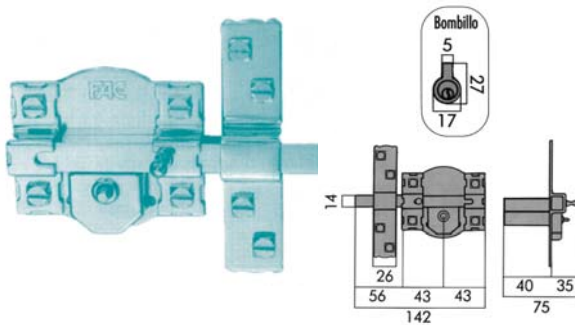

300 R

Cilindro: Exterior

Ref.	Código	Mano	Acabados
2410100	1101105	80	Niquelado
2410101	1101180	Der.	U. Eléctrica
2410102	1101181	lzz.	U. Eléctrica
2410103	1101182	Der.	Hidroeléctrica
2410104	1101183	lzz.	Hidroeléctrica