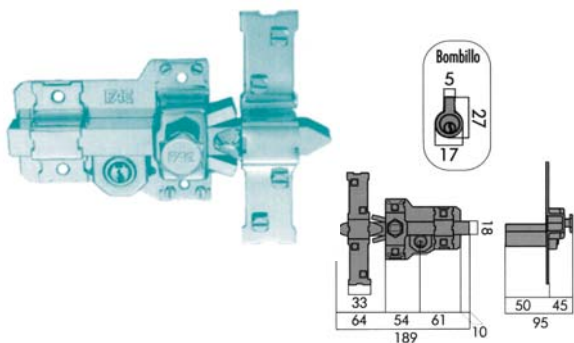

904

Ref.	Código	Con cierre	Acabados
2409600	63617204	1720	Hierro Gris
2409601	63617304	1730	Hierro Gris
2409602	63617404	1740	Hierro Gris

907

Ref.	Código	Con cierre	Acabados
2409700	63617407	1740	Latón

CERROJOS

301 L

Cilindro: Exterior e Interior

Ref.	Código	a	c	Acabados
2410200	1101108	80	50	Niquelado
2410201	1101510	120	50	Niquelado
2410202	1101117	120	70	Niquelado
2410203	1121108	80	50	Niquelado

302 L

Cilindro: Exterior e Interior

Ref.	Código	a	Acabados
2410500	1101124	Der.	Niquelado
2410501	1101125	lzz.	Niquelado

303 L

Cilindro: Exterior e Interior

Ref.	Código	a	Acabados
2410600	1101132	Der.	Niquelado
2410601	1101133	lqz.	Niquelado