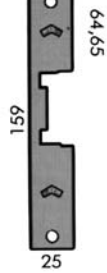

JIS

CIERRES ELÉCTRICOS

901, 904 Y 907

FRONTAL CORTO
MOD. 901

FRONTAL LARGO
MOD. 904

FRONTAL LARGO
MOD. 907

901

Ref.	Código	Con cierre	Acabados
2409500	63617201	1720	Hierro Gris
2409501	63617301	1730	Hierro Gris
2409502	63617401	1740	Hierro Gris

904

Ref.	Código	Con cierre	Acabados
2409600	63617204	1720	Hierro Gris
2409601	63617304	1730	Hierro Gris
2409602	63617404	1740	Hierro Gris

907

Ref.	Código	Con cierre	Acabados
2409700	63617407	1740	Latón

CERROJOS