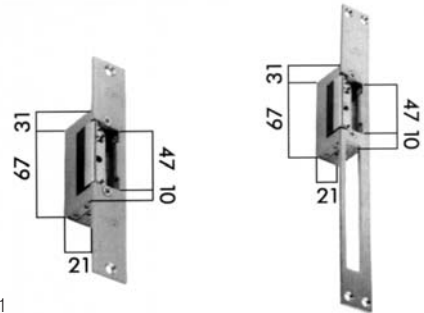

JIS

CIERRES ELÉCTRICOS

901, 904 Y 907

FRONTAL CORTO
MOD. 901

FRONTAL LARGO
MOD. 904

FRONTAL LARGO
MOD. 907

901

Ref.	Código	Con cierre	Acabados
2409500	63617201	1720	Hierro Gris
2409501	63617301	1730	Hierro Gris
2409502	63617401	1740	Hierro Gris

904

Ref.	Código	Con cierre	Acabados
2409600	63617204	1720	Hierro Gris
2409601	63617304	1730	Hierro Gris
2409602	63617404	1740	Hierro Gris

907

Ref.	Código	Con cierre	Acabados
2409700	63617407	1740	Latón

CERROJOS