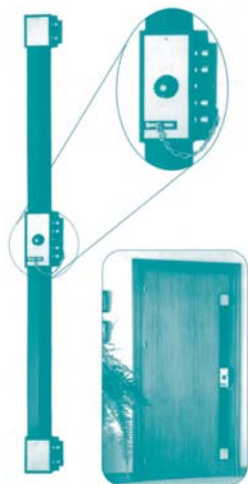

JIS

CIERRES ELÉCTRICOS

901, 904 Y 907

FRONTAL CORTO
MOD. 901

FRONTAL LARGO
MOD. 904

FRONTAL LARGO
MOD. 907

901

Ref.	Código	Con cierre	Acabados
2409500	63617201	1720	Hierro Gris
2409501	63617301	1730	Hierro Gris
2409502	63617401	1740	Hierro Gris

904

Ref.	Código	Con cierre	Acabados
2409600	63617204	1720	Hierro Gris
2409601	63617304	1730	Hierro Gris
2409602	63617404	1740	Hierro Gris

907

Ref.	Código	Con cierre	Acabados
2409700	63617407	1740	Latón

CERROJOS

427 R

Cilindro: Exterior

Ref.	Código	a	Acabados
2411100	1101174	Der.	Niquelado
2411101	1101175	lqz.	Niquelado

428 R

Cilindro: Exterior

Ref.	Código	Acabados
2411200	1101177	Niquelado

FAC

CERRADURAS MULTIBARRA

MB

Ref.	Código	Acabados
2411300	1109578	Pintado
2411301	1109579	Pintado

MBA

Pomo interior, llave plana exterior

Ref.	Código	Acabados
2411400	1109591	Pintado