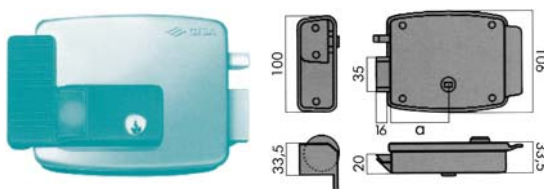

PERNIOS

1930

Para soldar en puertas metálicas y cortafuegos. Cierra la puerta automáticamente. Con empaquetadura de flejes, gran resistencia a la torsión.

Ref.	Código	Longitud
2408600	110551400	250

CISA

ELECTROCERRADURAS

11610 BOMBILLO EXTERIOR PULSADOR INTERIOR

Ref.	Código	Mano	a
2408700	11610	Der.	50
2408701	21610	lzz.	50
2408702	11615	Der.	60
2408703	21615	lzz.	60
2408704	11618	Der.	70
2408705	21618	lzz.	70

11611 BOMBILLO EXTERIOR PULSADOR INTERIOR

Ref.	Código	Mano	a
2408800	11611	Der.	50
2408801	21611	lzz.	50
2408802	11616	Der.	60
2408803	21616	lzz.	60
2408804	11617	Der.	70
2408805	21617	lzz.	70

11630 BOMBILLO EXTERIOR E INTERIOR CON PULSADOR

Ref.	Código	Mano	a
2408900	21630	lzz.	50