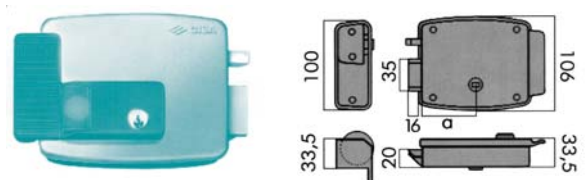

11931 BOMBILLO EXTERIOR E INTERIOR CON PULSADOR

Ref.	Código	Mano	a
2409400	11931	Der.	50
2409401	21931	lqz.	50