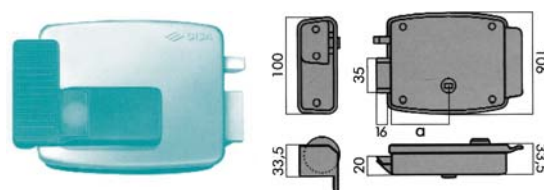

PERNIOS

1930

Para soldar en puertas metálicas y cortafuegos. Cierra la puerta automáticamente. Con empaquetadura de flejes, gran resistencia a la torsión.

Ref.	Código	Longitud
2408600	110551400	250

CISA

ELECTROCERRADURAS

11610 BOMBILLO EXTERIOR PULSADOR INTERIOR

Ref.	Código	Mano	a
2408700	11610	Der.	50
2408701	21610	lzz.	50
2408702	11615	Der.	60
2408703	21615	lzz.	60
2408704	11618	Der.	70
2408705	21618	lzz.	70

11611 BOMBILLO EXTERIOR PULSADOR INTERIOR

Ref.	Código	Mano	a
2408800	11611	Der.	50
2408801	21611	lzz.	50
2408802	11616	Der.	60
2408803	21616	lzz.	60
2408804	11617	Der.	70
2408805	21617	lzz.	70

11630 BOMBILLO EXTERIOR E INTERIOR CON PULSADOR

Ref.	Código	Mano	a
2408900	21630	lzz.	50