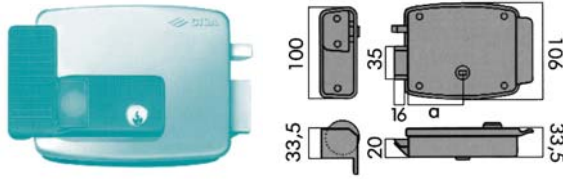

11660 BOMBILLO EXTERIOR E INTERIOR CON PULSADOR