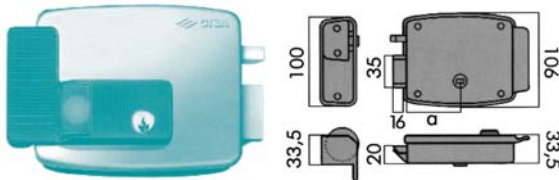

11731 BOMBILLO EXTERIOR E INTERIOR CON PULSADOR