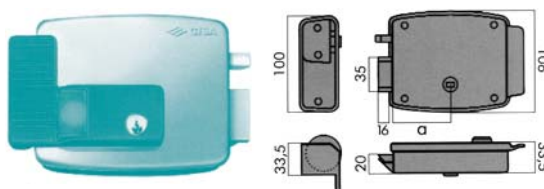

11631 BOMBILLO EXTERIOR E INTERIOR CON PULSADOR

Ref.	Código	Mano	a
2409000	11631	Der.	50
2409001	21631	lzz.	50
2409002	11636	Der.	60
2409003	21636	lzz.	60