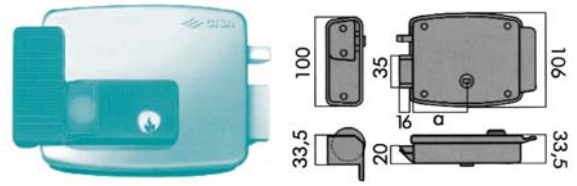

11721 BOMBILLO EXTERIOR E INTERIOR CON PULSADOR