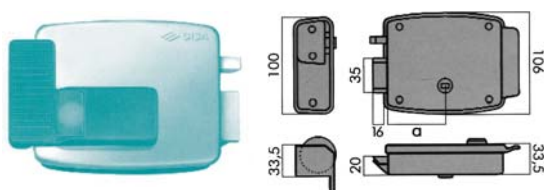

PERNIOS

1930

Para soldar en puertas metálicas y cortafuegos. Cierra la puerta automáticamente. Con empaquetadura de flejes, gran resistencia a la torsión.

Ref.	Código	Longitud
2408600	110551400	250

CISA

ELECTROCERRADURAS

11610 BOMBILLO EXTERIOR PULSADOR INTERIOR

Ref.	Código	Mano	a
2408700	11610	Der.	50
2408701	21610	lzz.	50
2408702	11615	Der.	60
2408703	21615	lzz.	60
2408704	11618	Der.	70
2408705	21618	lzz.	70

11611 BOMBILLO EXTERIOR PULSADOR INTERIOR

Ref.	Código	Mano	a
2408800	11611	Der.	50
2408801	21611	lzz.	50
2408802	11616	Der.	60
2408803	21616	lzz.	60
2408804	11617	Der.	70
2408805	21617	lzz.	70

11630 BOMBILLO EXTERIOR E INTERIOR CON PULSADOR

Ref.	Código	Mano	a
2408900	21630	lzz.	50