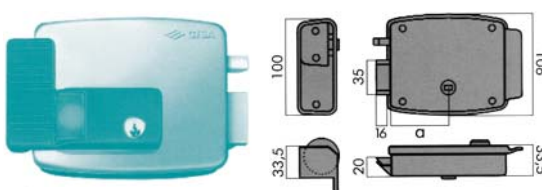

11631 BOMBILLO EXTERIOR E INTERIOR CON PULSADOR

Ref.	Código	Mano	a
2409000	11631	Der.	50
2409001	21631	lzz.	50
2409002	11636	Der.	60
2409003	21636	lzz.	60