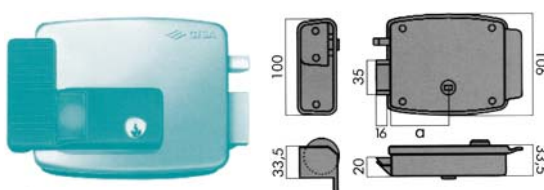

PERNIOS

1930

Para soldar en puertas metálicas y cortafuegos. Cierra la puerta automáticamente. Con empaquetadura de flejes, gran resistencia a la torsión.

Ref.	Código	Longitud
2408600	110551400	250

CISA

ELECTROCERRADURAS

11610 BOMBILLO EXTERIOR PULSADOR INTERIOR

Ref.	Código	Mano	a
2408700	11610	Der.	50
2408701	21610	lzz.	50
2408702	11615	Der.	60
2408703	21615	lzz.	60
2408704	11618	Der.	70
2408705	21618	lzz.	70

11611 BOMBILLO EXTERIOR PULSADOR INTERIOR

Ref.	Código	Mano	a
2408800	11611	Der.	50
2408801	21611	lzz.	50
2408802	11616	Der.	60
2408803	21616	lzz.	60
2408804	11617	Der.	70
2408805	21617	lzz.	70

11630 BOMBILLO EXTERIOR E INTERIOR CON PULSADOR

Ref.	Código	Mano	a
2408900	21630	lzz.	50