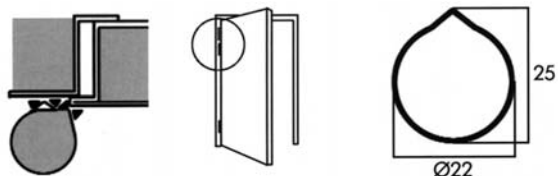

PERNIOS

1930

Para soldar en puertas metálicas y cortafuegos. Cierra la puerta automáticamente. Con empaquetadura de flejes, gran resistencia a la torsión.

Ref.	Código	Longitud
2408600	110551400	250

CISA

ELECTROCERRADURAS