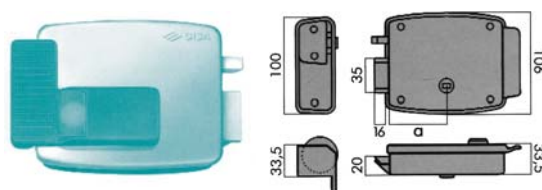

PERNIOS

1930

Para soldar en puertas metálicas y cortafuegos. Cierra la puerta automáticamente. Con empaquetadura de flejes, gran resistencia a la torsión.

Ref.	Código	Longitud
2408600	110551400	250

CISA

ELECTROCERRADURAS

11610 BOMBILLO EXTERIOR PULSADOR INTERIOR

Ref.	Código	Mano	a
2408700	11610	Der.	50
2408701	21610	lzz.	50
2408702	11615	Der.	60
2408703	21615	lzz.	60
2408704	11618	Der.	70
2408705	21618	lzz.	70

11611 BOMBILLO EXTERIOR PULSADOR INTERIOR

Ref.	Código	Mano	a
2408800	11611	Der.	50
2408801	21611	lzz.	50
2408802	11616	Der.	60
2408803	21616	lzz.	60
2408804	11617	Der.	70
2408805	21617	lzz.	70

11630 BOMBILLO EXTERIOR E INTERIOR CON PULSADOR

Ref.	Código	Mano	a
2408900	21630	lzz.	50