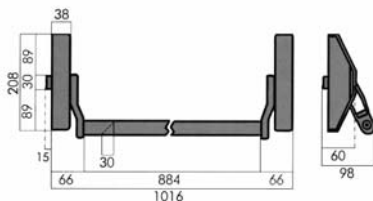

TESA

CERRADURAS DE POMO

2500

Ref.	Código	Entrada	Acabados
2407600	25000	70	Cromo Mate
2407601	25001	70	Latón Mate

2501

Ref.	Código	Entrada	Acabados
2407700	25010	70	Cromo Mate
2407701	25011	70	Latón Mate

2502

Ref.	Código	Entrada	Acabados
2407800	25020	70	Cromo Mate
2407801	25021	70	Latón Mate

TESA

BARRAS ANTIPÁNICO

1910

Longitud barra horizontal: 90 \square 8

Ref.	Código	Acabado Soportes	Acabado Barra
2407900	19100	Negro	Verde

1930

Longitud barra horizontal: 90 \square 8

Ref.	Código	Acabado Soportes	Acabado Barra
2408000	19300	Negro	Verde

de pomo

cerraduras

antipánico

barras

cerrajería