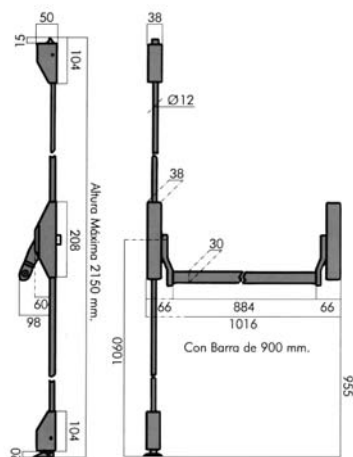

Ref.	Código	Entrada	Acabados
2407800	25020	70	Cromo Mate
2407801	25021	70	Latón Mate

TESA

BARRAS ANTIPÁNICO

1910

Longitud barra horizontal: 90 \square 8

Ref.	Código	Acabado Soportes	Acabado Barra
2407900	19100	Negro	Verde

1930

Longitud barra horizontal: 90 \square 8

Ref.	Código	Acabado Soportes	Acabado Barra
2408000	19300	Negro	Verde

de pomo

cerraduras

antipánico

barras

cerrajería