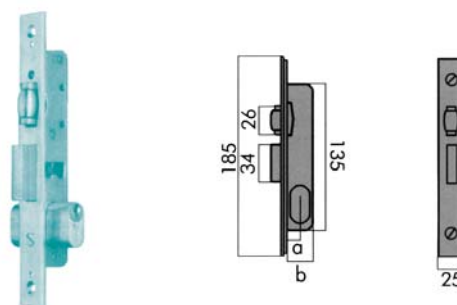

2246

Ref.	Código	a	b	Acabados
2404500	20-3-AI	20	33	A.Inox
2404501	25-3-AI	25	38	A.Inox
2404502	30-3-AI	30	43	A.Inox
2404503	30-CRI	30	43	A.Inox

LINCE

CERRADURAS DE EMBUTIR

5550

5551

Ref.	Código	a	b	Acabados
2404600	41555000	14	24	Aluminio