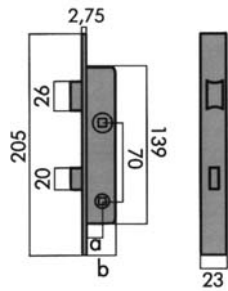

Ref.	Código	a	b	Acabados
2403000	220415HZ	15	26	Níquel Mate

2206