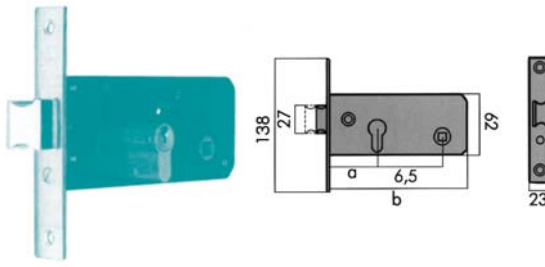

2246

Ref.	Código	a	b	Acabados
2404500	20-3-AI	20	33	A.Inox
2404501	25-3-AI	25	38	A.Inox
2404502	30-3-AI	30	43	A.Inox
2404503	30-CRI	30	43	A.Inox

LINCE

CERRADURAS DE EMBUTIR

5550

5551

Ref.	Código	a	b	Acabados
2404600	41555000	14	24	Aluminio

Ref.	Código	a	b	Acabados
2404700	41555100	14	24	Aluminio

5552

5553

Ref.	Código	a	b	Acabados
2404800	41555200	14	24	Aluminio

Ref.	Código	a	b	Acabados
2404900	41555300	14	24	Aluminio

5554

5555

Ref.	Código	Acabados
2405000	41555400	Aluminio

Ref.	Código	a	b	Acabados
2405100	41555500	14	24	Aluminio

5557

Ref.	Código	a	b	Acabados
2405200	41555700	58	152	Niquelado
2405201	41555701	68	162	Niquelado

5560

Ref.	Código	a	b	Acabados
2405500	41556000	20	33	Niquelado