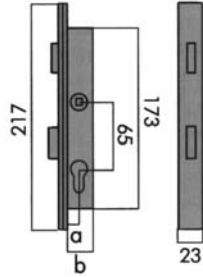

TESA

CERRADURAS DE EMBUTIR

de embutir

cerraduras

cerrajería

2200

Ref.	Código	a	b	Acabados
2402900	220015HZ	13	27	Zincado

2201

2210

Ref.	Código	a	b	Acabados
2403400	28-Al	20	33	A.Inox
2403401	38-Al	25	38	A.Inox

2211

Ref.	Código	a	b	Acabados
------	--------	---	---	----------

1	2403500	20-AI	20	33	A.Inox
	2403501	25-AI	25	38	A.Inox
2	2403502	20-3-AI	20	33	A.Inox
	2403503	25-3-AI	25	38	A.Inox