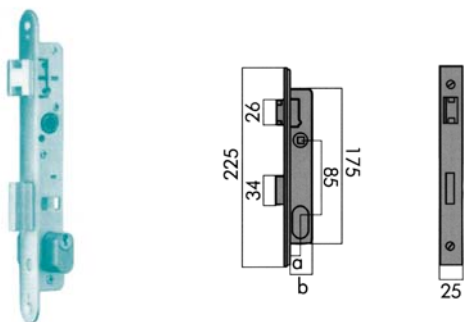

2246

Ref.	Código	a	b	Acabados
2404500	20-3-AI	20	33	A.Inox
2404501	25-3-AI	25	38	A.Inox
2404502	30-3-AI	30	43	A.Inox
2404503	30-CRI	30	43	A.Inox

LINCE

CERRADURAS DE EMBUTIR

5550

5551

Ref.	Código	a	b	Acabados
2404600	41555000	14	24	Aluminio