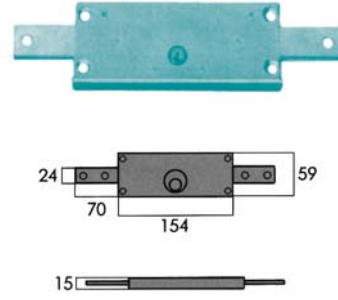

5570

Ref.	Código	a	b	Acabados
2405900	41557020	20	33,5	A.Inox
2405901	41557025	25	38,5	A.Inox
2405902	41557032	32	45,5	A.Inox

5571

Ref.	Código	a	b	Acabados
2406200	41557120	20	33,5	A.Inox
2406201	41557125	25	38,5	A.Inox
2406202	41557132	32	45,5	A.Inox

5572

Ref.	Código	a	b	Acabados
2406000	41557220	20	33,5	A.Inox
2406001	41557225	25	38,5	A.Inox
2406002	41557232	32	45,5	A.Inox

5580

Ref.	Código	a	b	Acabados
2406300	41558000	21	33	Niquelado

5590

Ref.	Código	a	b	Acabados
2406400	41559000	20	33	Niquelado

5511

Ref.	Código	Acabados
2406600	41551100	Bicromatado

5591

Ref.	Código	a	b	Acabados
2406500	41559100	20	33	Niquelado

5592

Ref.	Código	a	b	Acabados
2406700	41559200	20	33	Niquelado

CVL

CERRADURAS DE EMBUTIR