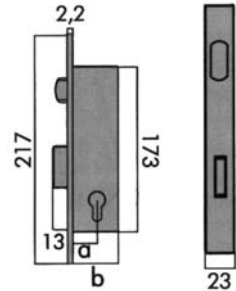

Ref.	Código	a	b	Acabados
2403300	220615HZ	13	27	Zincado

2210 BASCULANTE