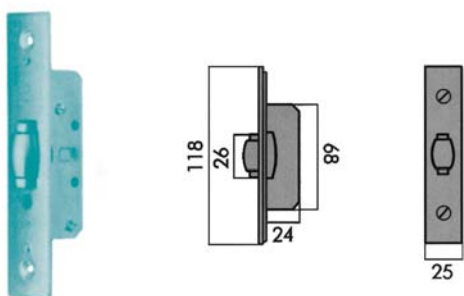

2246

Ref.	Código	a	b	Acabados
2404500	20-3-AI	20	33	A.Inox
2404501	25-3-AI	25	38	A.Inox
2404502	30-3-AI	30	43	A.Inox
2404503	30-CRI	30	43	A.Inox

LINCE

CERRADURAS DE EMBUTIR

5550

5551

Ref.	Código	a	b	Acabados
2404600	41555000	14	24	Aluminio

Ref.	Código	a	b	Acabados
2404700	41555100	14	24	Aluminio

5552

5553

Ref.	Código	a	b	Acabados
2404800	41555200	14	24	Aluminio

Ref.	Código	a	b	Acabados
2404900	41555300	14	24	Aluminio

5554

5555

Ref.	Código	Acabados
2405000	41555400	Aluminio