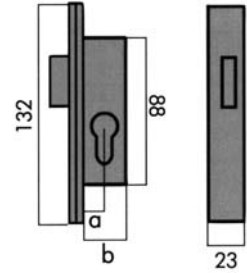

TESA

CERRADURAS DE EMBUTIR

de embutir

cerraduras

cerrajería

2200

Ref.	Código	a	b	Acabados
2402900	220015HZ	13	27	Zincado

2201

Ref.	Código	a	b	Acabados
2403200	220115HZ	13	27	Zincado

2204

Ref.	Código	a	b	Acabados
2403000	220415HZ	15	26	Níquel Mate

2206

Ref.	Código	a	b	Acabados
2403300	220615HZ	13	27	Zincado

2210 BASCULANTE

Ref.	Código	a	b	Acabados
2403100	20-3-Al	20	33	A.Inox
2403101	25-3-Al	25	38	A.Inox
2403102	25-3-Al	30	43	A.Inox
2403103	20-CRI	20	33	A.Inox

2210

Ref.	Código	a	b	Acabados
2403400	28-Al	20	33	A.Inox
2403401	38-Al	25	38	A.Inox

2211

Ref.	Código	a	b	Acabados
------	--------	---	---	----------

1	2403500	20-AI	20	33	A.Inox
	2403501	25-AI	25	38	A.Inox
2	2403502	20-3-AI	20	33	A.Inox
	2403503	25-3-AI	25	38	A.Inox