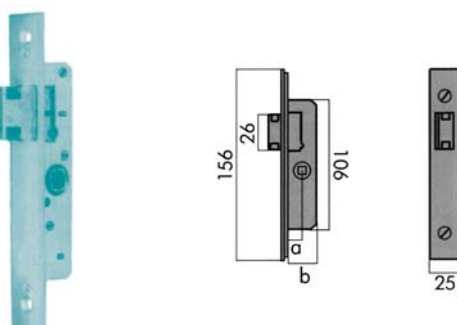

LINCE

CERRADURAS DE EMBUTIR

5550

5551

Ref.	Código	a	b	Acabados
2404600	41555000	14	24	Aluminio

Ref.	Código	a	b	Acabados
2404700	41555100	14	24	Aluminio

5552

5553

Ref.	Código	a	b	Acabados
2404800	41555200	14	24	Aluminio

Ref.	Código	a	b	Acabados
2404900	41555300	14	24	Aluminio

5554

5555

Ref.	Código	Acabados
2405000	41555400	Aluminio

Ref.	Código	a	b	Acabados
2405100	41555500	14	24	Aluminio