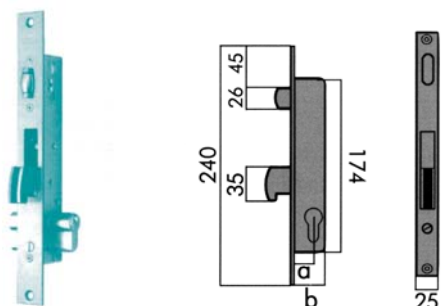

2246

Ref.	Código	a	b	Acabados
2404500	20-3-AI	20	33	A.Inox
2404501	25-3-AI	25	38	A.Inox
2404502	30-3-AI	30	43	A.Inox
2404503	30-CRI	30	43	A.Inox

LINCE

CERRADURAS DE EMBUTIR

5550

5551

Ref.	Código	a	b	Acabados
2404600	41555000	14	24	Aluminio