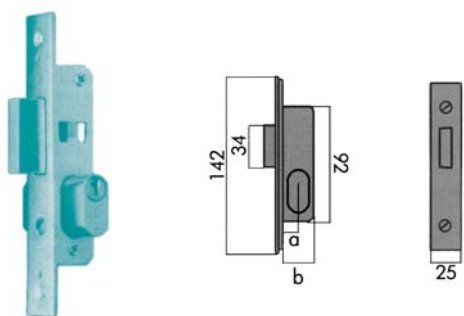

Ref.	Código	a	b	Acabados
2404600	41555000	14	24	Aluminio

Ref.	Código	a	b	Acabados
2404700	41555100	14	24	Aluminio

5552