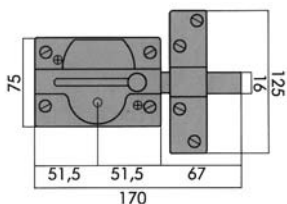

S 90

Ref.	Código	Mano	Acabados
2402600	1111005	Der.	Dorado
2402601	1111006	Izq.	Dorado
2402602	1111011	Der.	Dorado
2402603	1111012	Izq.	Dorado
2402604	1111017	Der.	Dorado
2402605	1111018	Izq.	Dorado
2402606	1111023	Der.	Dorado
2402607	1111024	Izq.	Dorado

EZCURRA

CERROJOS DE SEGURIDAD

300

350

Ref.	Código	Cilindro	Acabados
2402700	98000300	Ext.	Metalizado
2402701	98000301	Ext.	Metalizado

Ref.	Código	Cilindro	Acabados
2402800	98000350	Ext. / Int.	Metalizado
2402801	98000351	Ext. / Int.	Metalizado