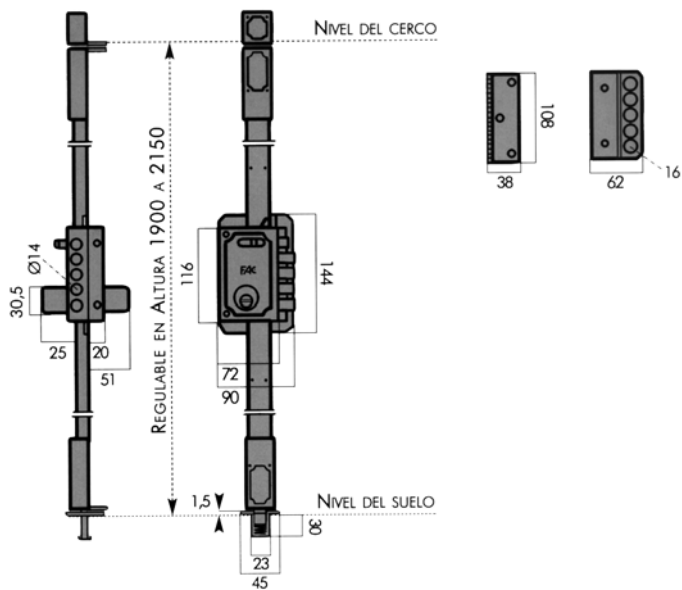

S 90

Ref.	Código	Mano	Acabados
2402600	1111005	Der.	Dorado
2402601	1111006	Izq.	Dorado
2402602	1111011	Der.	Dorado
2402603	1111012	Izq.	Dorado
2402604	1111017	Der.	Dorado
2402605	1111018	Izq.	Dorado
2402606	1111023	Der.	Dorado
2402607	1111024	Izq.	Dorado

EZCURRA

CERROJOS DE SEGURIDAD

300

350

Ref.	Código	Cilindro	Acabados
2402700	98000300	Ext.	Metalizado
2402701	98000301	Ext.	Metalizado

Ref.	Código	Cilindro	Acabados
2402800	98000350	Ext. / Int.	Metalizado
2402801	98000351	Ext. / Int.	Metalizado

de sobreponer

cerraduras

de seguridad

cerrojos

cerrajería