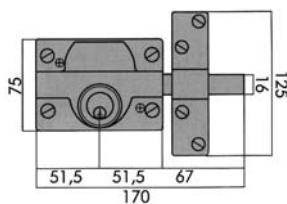

S 90

Ref.	Código	Mano	Acabados
2402600	1111005	Der.	Dorado
2402601	1111006	Izq.	Dorado
2402602	1111011	Der.	Dorado
2402603	1111012	Izq.	Dorado
2402604	1111017	Der.	Dorado
2402605	1111018	Izq.	Dorado
2402606	1111023	Der.	Dorado
2402607	1111024	Izq.	Dorado

EZCURRA

CERROJOS DE SEGURIDAD

300

350

Ref.	Código	Cilindro	Acabados
2402700	98000300	Ext.	Metalizado
2402701	98000301	Ext.	Metalizado

Ref.	Código	Cilindro	Acabados
2402800	98000350	Ext. / Int.	Metalizado
2402801	98000351	Ext. / Int.	Metalizado