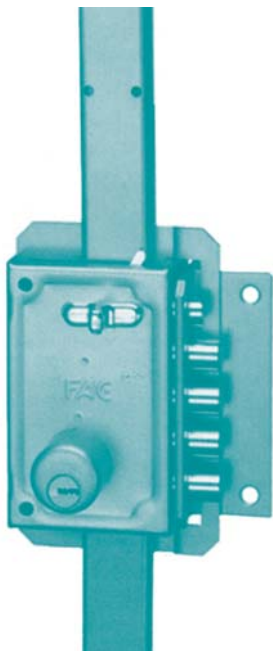

S 90

Ref.	Código	Mano	Acabados
2402600	1111005	Der.	Dorado
2402601	1111006	Izq.	Dorado
2402602	1111011	Der.	Dorado
2402603	1111012	Izq.	Dorado
2402604	1111017	Der.	Dorado
2402605	1111018	Izq.	Dorado
2402606	1111023	Der.	Dorado
2402607	1111024	Izq.	Dorado

EZCURRA

CERROJOS DE SEGURIDAD

300

350

Ref.	Código	Cilindro	Acabados
2402700	98000300	Ext.	Metalizado
2402701	98000301	Ext.	Metalizado

Ref.	Código	Cilindro	Acabados
2402800	98000350	Ext. / Int.	Metalizado
2402801	98000351	Ext. / Int.	Metalizado

de sobreponer

cerraduras

de seguridad

cerrojos

cerrajería