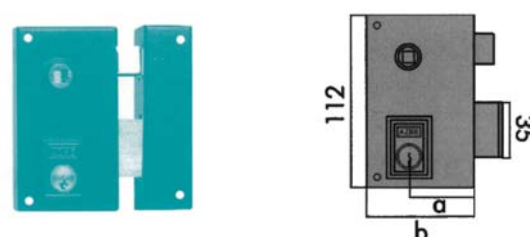

56 B

Ref.	Código	Mano	a	b	Bombillo
2402100	05610	Der.	35	60	H. Pintado
2402101	05611	lqz.	35	60	H. Pintado
2402102	05612	Der.	40	70	H. Pintado
2402103	05613	lqz.	40	70	H. Pintado