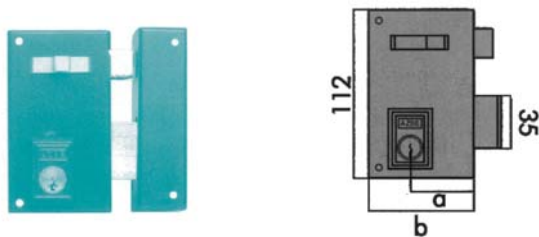

1125 BR

Acabados: Pintado

Ref.	Código	Mano	a	b	Bombillo	Resbalón Reversible
2401800	29800205	Der.	120	60	Redondo	Sí
2401801	29800206	lqz.	120	60	Redondo	Sí

AZBE

CERRADURAS DE SOBREPONER

56 A

Ref.	Código	Mano	a	b	Bombillo
2401900	05600	Der.	35	60	H. Pintado
2401901	05601	lqz.	35	60	H. Pintado
2401902	05602	Der.	40	70	H. Pintado
2401903	05603	lqz.	40	70	H. Pintado