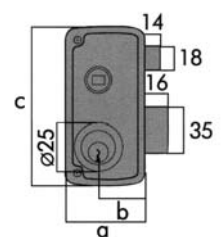

UCEM

CERRADURAS DE SOBREPONER

de sobreponer
cerraduras

4056 A

Ref.	Código	Mano	a	b	c	Acabados
2400000	40560	Der.	60	35	120	Pintado
2400001	40561	Izq.	60	35	120	Pintado
2400002	40562	Der.	70	45	120	Pintado
2400003	40563	Izq.	70	45	120	Pintado

4056 B

Ref.	Código	Mano	a	b	c	Acabados
2400300	40564	Der.	60	35	120	Pintado
2400301	40565	Izq.	60	35	120	Pintado
2400302	40566	Der.	70	45	120	Pintado
2400303	40567	Izq.	70	45	120	Pintado

4056 C

Ref.	Código	Mano	a	b	c	Acabados
2400100	40590	Der.	60	35	120	Pintado
2400101	40591	Izq.	60	35	120	Pintado
2400102	40592	Der.	70	45	120	Pintado
2400103	40593	Izq.	70	45	120	Pintado