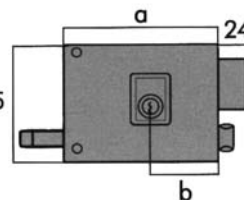

125 A Y 1125 AR

Acabados: Pintado

Ref.	Código	Mano	a	b	Bombillo	Resbalón Reversible
2401600	298000079	Der.	90	47	Pera	No
2401601	298000080	Izq.	90	47	Pera	No
2401602	298000081	Der.	100	60	Pera	No
2401603	298000082	Izq.	100	60	Pera	No
2401604	298000085	Der.	120	60	Pera	No
2401605	298000086	Izq.	120	60	Pera	No
2401606	298000083	Der.	100	60	Redondo	Sí
2401607	298000084	Izq.	100	60	Redondo	Sí