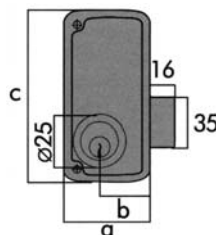

UCEM

CERRADURAS DE SOBREPONER

de sobreponer
cerraduras

4056 A

Ref.	Código	Mano	a	b	c	Acabados
2400000	40560	Der.	60	35	120	Pintado
2400001	40561	Izq.	60	35	120	Pintado
2400002	40562	Der.	70	45	120	Pintado
2400003	40563	Izq.	70	45	120	Pintado

4056 B

Ref.	Código	Mano	a	b	c	Acabados
2400300	40564	Der.	60	35	120	Pintado
2400301	40565	Izq.	60	35	120	Pintado
2400302	40566	Der.	70	45	120	Pintado
2400303	40567	Izq.	70	45	120	Pintado

4056 C

Ref.	Código	Mano	a	b	c	Acabados
2400100	40590	Der.	60	35	120	Pintado
2400101	40591	Izq.	60	35	120	Pintado
2400102	40592	Der.	70	45	120	Pintado
2400103	40593	Izq.	70	45	120	Pintado