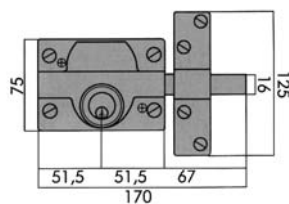

Ref.	Código	Cilindro	Acabados
2402800	98000350	Ext. / Int.	Metalizado
2402801	98000351	Ext. / Int.	Metalizado

de sobreponer

cerraduras

de seguridad

cerrojos

cerrajería