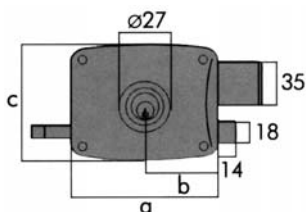

5125 A

Ref.	Código	Mano	a	b	c	Acabados
2401400	41512580	Der.	80	42	95	Pintado
2401401	41512581	Izq.	80	42	95	Pintado
2401402	41512510	Der.	100	50	95	Pintado
2401403	41512511	Izq.	100	50	95	Pintado
2401404	41512520	Der.	120	60	95	Pintado
2401405	41512521	Izq.	120	60	95	Pintado

CVL

CERRADURAS DE SOBREPONER

156 BR Y 56 BR