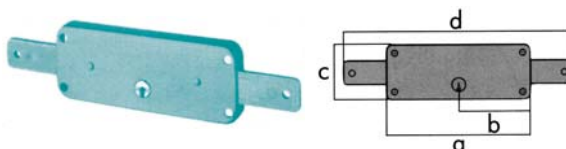

Ref.	Código	a	b	c	d	Acabados
2400900	00011	154	77	54	250	Pintado