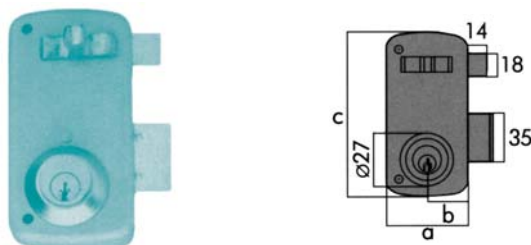

LINCE

CERRADURAS DE SOBREPONER

5056 A

Ref.	Código	Mano	a	b	c	Acabados
2401000	41505600	Der.	60	33	120	Pintado
2401001	41505601	Izq.	60	33	120	Pintado
2401002	41505700	Der.	70	45	120	Pintado
2401003	41505701	Izq.	70	45	120	Pintado