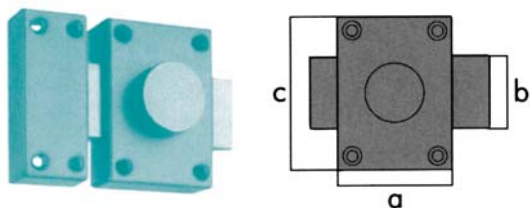

4125 F

Ref.	Código	Mano	a	b	c	Acabados
2400500	41266	Der.	140	50	94	Pintado
2400501	41267	Izq.	140	50	94	Pintado

cerrajería

4101

Ref.	Código	a	b	c	Acabados
2400600	04101	60	38	80	Pintado

71

Ref.	Código	Mano	a	b	c	d	e	Pulgadas	Acabados
2400800	71040	Der.	93	61	73	20	30	4"	Pintado
2400801	71041	Izq.	93	61	73	20	30	4"	Pintado
2400802	71042	Der.	114	72	81	26	30	5"	Pintado
2400803	71043	Izq.	114	72	81	26	30	5"	Pintado
2400804	71044	Der.	138	96	81	26	30	6"	Pintado
2400805	71045	Izq.	138	96	81	26	30	6"	Pintado