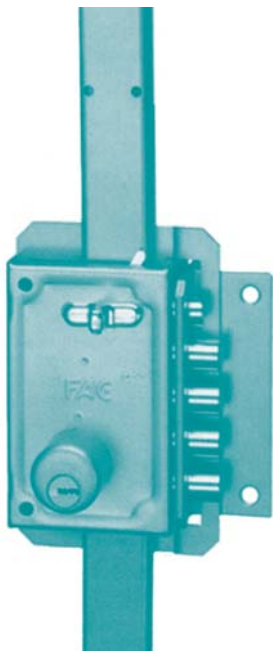

S 90

Ref.	Código	Mano	Acabados
2402600	1111005	Der.	Dorado
2402601	1111006	Izq.	Dorado
2402602	1111011	Der.	Dorado
2402603	1111012	Izq.	Dorado
2402604	1111017	Der.	Dorado
2402605	1111018	Izq.	Dorado
2402606	1111023	Der.	Dorado
2402607	1111024	Izq.	Dorado