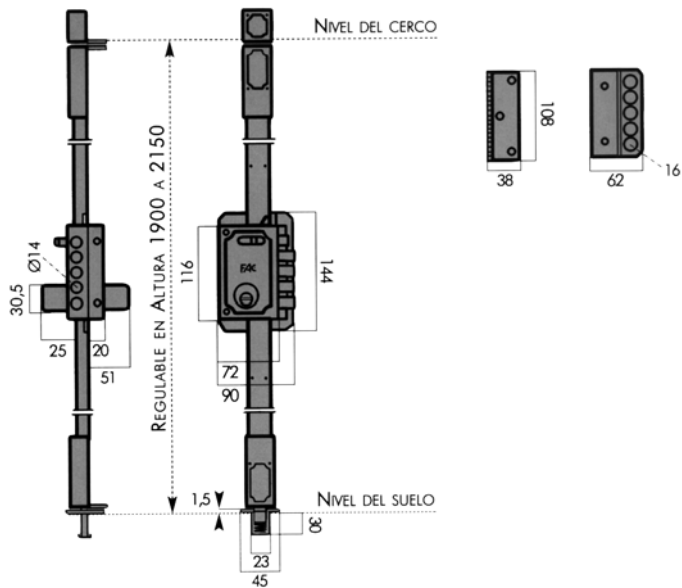

S 90

Ref.	Código	Mano	Acabados
2402600	1111005	Der.	Dorado
2402601	1111006	Izq.	Dorado
2402602	1111011	Der.	Dorado
2402603	1111012	Izq.	Dorado
2402604	1111017	Der.	Dorado
2402605	1111018	Izq.	Dorado
2402606	1111023	Der.	Dorado
2402607	1111024	Izq.	Dorado