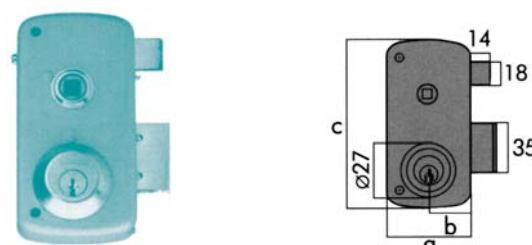

Ref.	Código	Mano	a	b	c	Acabados
2401100	41505610	Der.	60	33	120	Pintado
2401101	41505611	Izq.	60	33	120	Pintado
2401102	41505710	Der.	70	45	120	Pintado
2401103	41505711	Izq.	70	45	120	Pintado