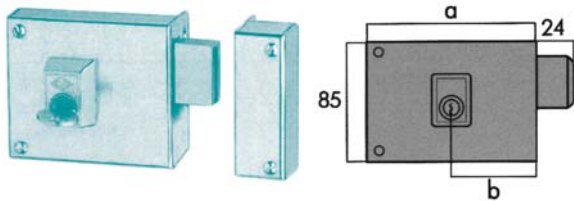

124 A Y 1124 A

Acabados: Pintado

Ref.	Código	Mano	a	b	Bombillo
2401700	29800061	Der.	80	60	Pera
2401701	29800062	lqz.	80	60	Pera
2401702	29800063	Der.	100	60	Pera
2401703	29800064	lqz.	100	60	Pera
2401704	29800065	Der.	120	60	Pera
2401705	29800066	lqz.	120	60	Pera
2401706	29800070	Der.	120	60	Redondo
2401707	29800072	lqz.	120	60	Redondo