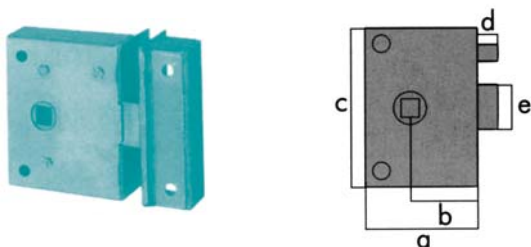

Ref.	Código	a	b	c	d	e	Acabados
2400700	23450	50	32	70	10	20	Pintado
2400701	23460	60	40	70	10	20	Pintado
2400702	23470	70	47	70	10	20	Pintado

11 A