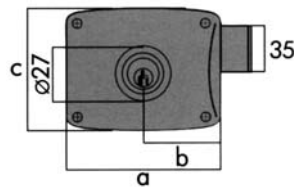

5124 A

Ref.	Código	Mano	a	b	c	Acabados
2401300	41512480	Der.	80	42	95	Pintado
2401301	41512481	Izq.	80	42	95	Pintado
2401302	41512410	Der.	100	50	95	Pintado
2401303	41512411	Izq.	100	50	95	Pintado
2401304	41512420	Der.	120	60	95	Pintado
2401305	41512421	Izq.	120	60	95	Pintado