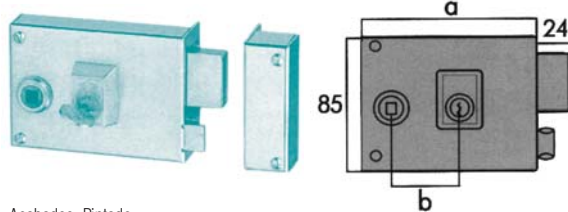

1125 BR

Acabados: Pintado

Ref.	Código	Mano	a	b	Bombillo	Resbalón Reversible
2401800	29800205	Der.	120	60	Redondo	Sí
2401801	29800206	lqz.	120	60	Redondo	Sí