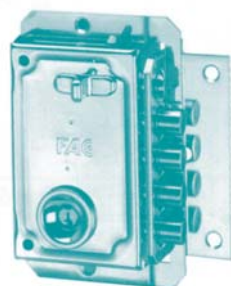

FAC

CERRADURAS DE SOBREPONER

S 90

Ref.	Código	Mano	Acabados
2402500	1111005	Der.	Dorado
2402501	1111006	Izq.	Dorado
2402502	1111011	Der.	Dorado
2402503	1111012	Izq.	Dorado
2402504	1111017	Der.	Dorado
2402505	1111018	Izq.	Dorado
2402506	1111023	Der.	Dorado
2402507	1111024	Izq.	Dorado