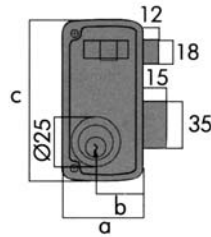

UCEM

CERRADURAS DE SOBREPONER

de sobreponer
cerraduras

4056 A

Ref.	Código	Mano	a	b	c	Acabados
2400000	40560	Der.	60	35	120	Pintado
2400001	40561	Izq.	60	35	120	Pintado
2400002	40562	Der.	70	45	120	Pintado
2400003	40563	Izq.	70	45	120	Pintado

4056 B

Ref.	Código	Mano	a	b	c	Acabados
2400300	40564	Der.	60	35	120	Pintado
2400301	40565	Izq.	60	35	120	Pintado
2400302	40566	Der.	70	45	120	Pintado
2400303	40567	Izq.	70	45	120	Pintado

4056 C

Ref.	Código	Mano	a	b	c	Acabados
2400100	40590	Der.	60	35	120	Pintado
2400101	40591	Izq.	60	35	120	Pintado
2400102	40592	Der.	70	45	120	Pintado
2400103	40593	Izq.	70	45	120	Pintado