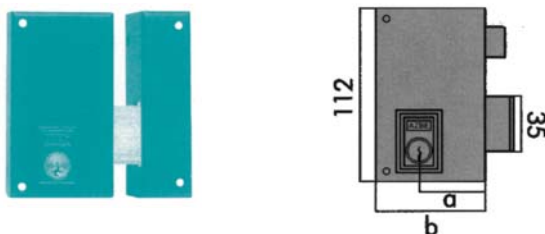

56 C

Ref.	Código	Mano	a	b	Bombillo
2402000	05620	Der.	35	60	H. Pintado
2402001	05621	lqz.	35	60	H. Pintado
2402002	05622	Der.	40	70	H. Pintado
2402003	05623	lqz.	40	70	H. Pintado