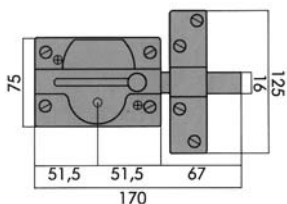

EZCURRA

CERROJOS DE SEGURIDAD

300

Ref.	Código	Cilindro	Acabados
2402700	98000300	Ext.	Metalizado
2402701	98000301	Ext.	Metalizado

350