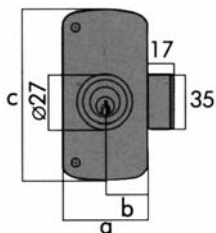

5056 C

Ref.	Código	Mano	a	b	c	Acabados
2401200	41505730	Der.	70	45	120	Pintado
2401201	41505731	Izq.	70	45	120	Pintado