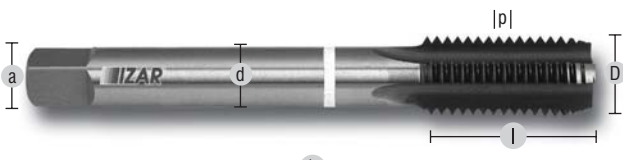

de máquina

machos

juegos

machos

métrica

cojinete de máquina

herr. de corte

## 3176 IZAR

800-1100 N/mm <sup>2</sup>	Fundición Cast/Iron	Bronce (Ltn-Brass)	Cu	5% Co + TiCN	DIN 371
C 2-3h		Tol. 6H	∞ 1-3°	Para: Bakelita	

Ref.	Cód	D mm	P	L mm	I mm	d mm		
0117300	69402	M 3	0,50	56	10	3,5	2,7	3
0117301	69403	M 4	0,70	63	12	4,5	3,4	3
0117302	69405	M 5	0,80	70	14	6,0	4,9	3
0117303	69406	M 6	1,00	80	16	6,0	4,9	4
0117304	69408	M 8	1,25	90	18	8,0	6,2	4
0117305	69409	M 10	1,50	100	20	10,0	8,0	4

## 3276 IZAR

800-1100 N/mm <sup>2</sup>	Fundición Cast/Iron	Bronce (Ltn-Brass)	Cu	5% Co + TiCN	DIN 376
C 2-3h		Tol. 6HX	∞ 1-3°	Para: Bakelita	

Ref.	Cód	D mm	P	L mm	I mm	d mm		
0117400	69874	M 6	1,00	80	16	4,5	3,4	4
0117401	69886	M 8	1,25	90	18	6,0	4,9	4
0117402	69888	M 10	1,50	100	20	7,0	5,5	4
0117403	69889	M 12	1,75	110	22	9,0	7,0	4
0117404	69891	M 14	2,00	110	25	11,0	9,0	4
0117405	69892	M 16	2,00	110	28	12,0	9,0	4
0117406	69987	M 18	2,50	125	32	14,0	11,0	4
0117407	69988	M 20	2,50	140	32	16,0	12,0	4