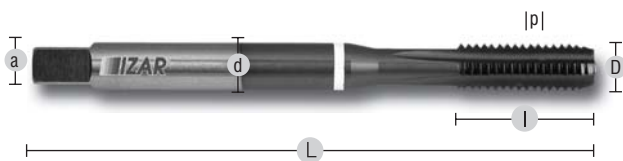

de máquina

machos

juegos

machos

métrica

cojinete de máquina

herr. de corte

## 3176 IZAR

800-1100 N/mm <sup>2</sup>	Fundición Cast/Iron	Bronce (Ltn-Brass)	Cu	5% Co + TiCN	DIN 371
C 2-3h		Tol. 6H	∞ 1-3°	Para: Bakelita	

Ref.	Cód	D mm	P	L mm	I mm	d mm		
0117300	69402	M 3	0,50	56	10	3,5	2,7	3
0117301	69403	M 4	0,70	63	12	4,5	3,4	3
0117302	69405	M 5	0,80	70	14	6,0	4,9	3
0117303	69406	M 6	1,00	80	16	6,0	4,9	4
0117304	69408	M 8	1,25	90	18	8,0	6,2	4
0117305	69409	M 10	1,50	100	20	10,0	8,0	4

## 3276 IZAR

800-1100 N/mm <sup>2</sup>	Fundición Cast/Iron	Bronce (Ltn-Brass)	Cu	5% Co + TiCN	DIN 376
C 2-3h		Tol. 6HX	∞ 1-3°	Para: Bakelita	

Ref.	Cód	D mm	P	L mm	I mm	d mm		
0117400	69874	M 6	1,00	80	16	4,5	3,4	4
0117401	69886	M 8	1,25	90	18	6,0	4,9	4
0117402	69888	M 10	1,50	100	20	7,0	5,5	4
0117403	69889	M 12	1,75	110	22	9,0	7,0	4
0117404	69891	M 14	2,00	110	25	11,0	9,0	4
0117405	69892	M 16	2,00	110	28	12,0	9,0	4
0117406	69987	M 18	2,50	125	32	14,0	11,0	4
0117407	69988	M 20	2,50	140	32	16,0	12,0	4