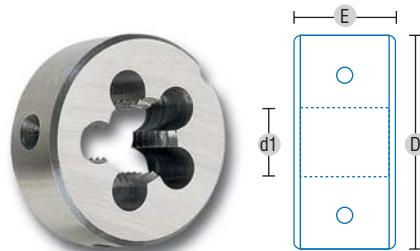

COJINETE DE MÁQUINA. MÉTRICA

3540 IZAR

Bronce (Ltn-Brass)	HSS	DIN 223	Máquina	Tol 6g	∞ 10-17°

Chafilán entrada 1,75 h	Rompe Virutas ≥ M4

Ref.	Cód	d1 mm	P	D mm	E mm
0117500	76867	M 2	0,40	16	5
0117501	76869	M 2,5	0,45	16	5
0117502	77259	M 3	0,50	20	5
0117503	77260	M 3,5	0,60	20	5
0117504	77263	M 4	0,70	20	5
0117505	76882	M 5	0,80	20	5
0117506	76888	M 6	1,00	20	7
0117507	76891	M 7	1,00	25	9
0117508	76895	M 8	1,25	25	9
0117509	76898	M 9	1,25	25	9
0117510	76903	M 10	1,50	30	11
0117511	76907	M 11	1,50	30	11
0117512	76912	M 12	1,75	38	14
0117513	76922	M 14	2,00	38	14
0117514	76930	M 16	2,00	45	18
0117515	76938	M 18	2,50	45	18
0117516	76946	M 20	2,50	45	18
0117517	76954	M 22	2,50	55	22
0117518	76961	M 24	3,00	55	22
0117519	76972	M 27	3,00	65	25
0117520	76979	M 30	3,50	65	25
0117521	76986	M 33	3,50	65	26