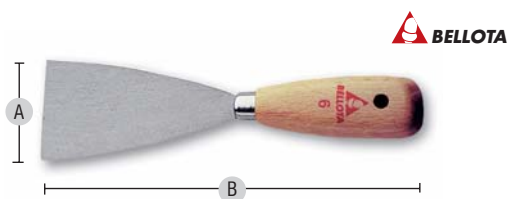

5871 - PEINES

Ref.	Código	A	B
1261300	5871-00	270	135
1261301	5871-00 MP	270	135

5875 - PEINES

Ref.	Código	A	B
1261400	5875-10	480	135
1261401	5875-10R	480	135

TALOCHAS

5881 - TALOCHAS

Ref.	Código	A	B
1261500	5881	265	140
1261501	5881-B	265	140

Referencia B: Base de recambio para las talochas

5885 - TALOCHAS

Ref.	Código	A	B
1261600	5885	330	220
1261601	5885-B	330	220

Referencia B: Base de recambio para las talochas

ESPÁTULAS

5890 - ESPÁTULAS

Ref.	Código	A	B
1261700	5890-20	20	215
1261701	5890-30	30	215
1261702	5890-40	40	210
1261703	5890-50	50	210
1261704	5890-60	60	210
1261705	5890-70	70	220
1261706	5890-80	80	220
1261707	5890-90	90	230
1261708	5890-100	100	230
1261709	5890-110	110	235
1261710	5890120	120	235