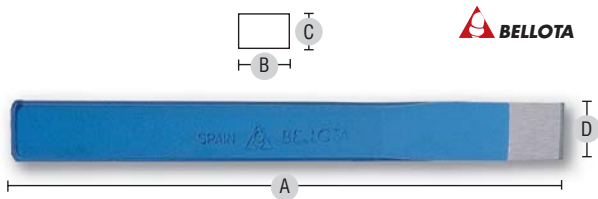

8261 - CINCEL CHAPISTA

Ref.	Código	A	B	C	D
1255800	8261-240	240	26	7	26

8270 - CINCEL PARA RANURAS

Ref.	Código	A	B	C	D
1255900	8270-200	200	17	11	27
1255901	8270-280	280	23	13	34

8270CP - CINCEL PARA RANURAS CON PROTECTOR

Ref.	Código	A	B	C	D
1256000	8270-280 C.P	280	23	11	34

8271 CP - CINCEL PARA LADRILLOS CON PROTECTOR

Ref.	Código	D	B	C	A
1256100	8271-50 C.P.	50	20	12	230
1256101	8271-60 C.P.	60	20	12	230
1256102	8271-70 C.P.	70	23	13	230
1256103	8271-80 C.P.	80	26	13	230