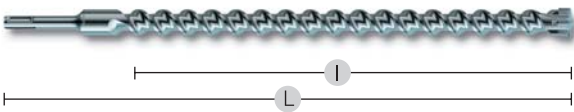

Ref.	Código	Ø mm	L mm	I mm
0108466	30309	20	300	250
0108467	30311	20	450	400
0108468	30312	20	600	550
0108469	30305	20	1000	950
0108470	30314	22	250	200
0108471	30317	22	450	400
0108472	30319	24	250	200
0108473	30322	24	450	400
0108474	30324	25	250	200
0108475	30327	25	450	400
0108476	11522	26	250	200
0108477	30330	26	450	400

### JUEGO 1494 SDS-Plus

Ref.	Código	Nº piezas	Contenido
0108500	11528	4	5 x 110 6 x 110 8 x 160 10 x 160

### JUEGO 1497 SDS-Plus

Ref.	Código	Nº piezas	Contenido
0108600	11529	7	5 x 110 6 x 110 8 x 110 6 x 160 8 x 160 10 x 160 12 x 160

## 1891 IZAR

**Broca SDS-Plus 4 puntas.** Seguro de 2 ranuras. Para Taladro - Percutor. Resistente al calentamiento. Trabajo intensivo.

Ref.	Código	Ø mm	L mm	I mm
0108700	16918	16	450	400
0108701	16919	18	250	200
0108702	16920	18	450	400
0108703	16921	20	250	200
0108704	16922	20	450	400
0108705	16925	22	450	400
0108706	16927	24	450	400
0108707	16928	25	450	400
0108708	11523	28	250	200
0108709	11524	28	450	400
0108710	11525	30	450	400
0108711	11526	32	450	400