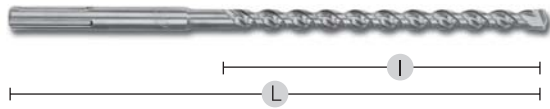

## 1891 IZAR

**Broca SDS-Plus 4 puntas.** Seguro de 2 ranuras. Para Taladro - Percutor. Resistente al calentamiento. Trabajo intensivo.

Ref.	Código	Ø mm	L mm	I mm
0108700	16918	16	450	400
0108701	16919	18	250	200
0108702	16920	18	450	400
0108703	16921	20	250	200
0108704	16922	20	450	400
0108705	16925	22	450	400
0108706	16927	24	450	400
0108707	16928	25	450	400
0108708	11523	28	250	200
0108709	11524	28	450	400
0108710	11525	30	450	400
0108711	11526	32	450	400

## 1893 IZAR

Seguro 2 ranuras. Para taladro-percutor. Resistente al calentamiento. Trabajo intensivo.

Ø 12 - 15 mm: cabezal de 2 puntas y espiral KVS.

Ref.	Código	Ø mm	L mm	I mm
0108800	16877	12	200	100
0108801	16879	12	300	200
0108802	16880	12	500	400
0108803	16881	12	600	500
0108804	16883	14	200	100
0108805	16884	14	300	200
0108806	16932	14	500	400
0108807	16885	15	300	200
0108808	16886	15	500	400