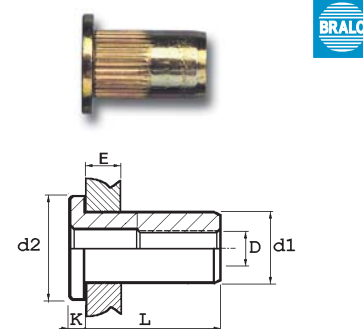

TUERCAS REMACHABLES

ACERO. CABEZA ANCHA. FONDO ABIERTO

Ref.	Código	D	d1 Ø mm	d2 Ø mm	K mm	L mm	E mm
0814100	0301104006	M 4	6,00	9,00	1,00	9,50	0,25 - 3,00
0814101	0301114006	M 4	6,00	9,00	1,00	12,25	3,00 - 4,50
0814102	0301105007	M 5	7,00	10,00	1,00	12,00	0,25 - 3,00
0814103	0301115007	M 5	7,00	10,00	1,00	15,00	3,00 - 5,50
0814104	0301106009	M 6	9,00	13,00	1,50	14,50	0,50 - 3,00
0814105	0301106009	M 6	9,00	13,00	1,50	16,50	3,00 - 5,50
0814106	0301108011	M 8	11,00	16,00	1,50	16,50	0,50 - 3,00
0814107	0301108011	M 8	11,00	16,00	1,50	18,50	3,00 - 5,50
0814108	0301101012	M 10	12,00	16,00	1,70	17,50	1,00 - 3,50
0814109	0301101216	M 12	16,00	23,00	2,00	25,00	1,00 - 4,00

ACERO. CABEZA ANCHA RANURADA. FONDO ABIERTO

Ref.	Código	D	d1 Ø mm	d2 Ø mm	K mm	L mm	E mm
0814300	0371103005	M 3	5,00	7,50	1,00	9,75	0,25 - 2,00
0814301	0371104006	M 4	6,00	9,00	1,00	9,50	0,25 - 3,00
0814302	0371114006	M 4	6,00	9,00	1,00	12,25	3,00 - 4,50
0814303	0371105007	M 5	7,00	10,00	1,00	12,00	0,25 - 3,00
0814304	0371115007	M 5	7,00	10,00	1,00	15,00	3,00 - 5,50
0814305	0371106009	M 6	9,00	13,00	1,50	14,50	0,50 - 3,00
0814306	0371116009	M 6	9,00	13,00	1,50	16,50	3,00 - 5,50
0814307	0371108011	M 8	11,00	16,00	1,50	16,50	0,50 - 3,00
0814308	0371118011	M 8	11,00	16,00	1,50	18,50	3,00 - 5,50
0814309	0371101013	M 10	13,00	19,00	2,00	19,50	0,50 - 3,50
0814310	0371111013	M 10	13,00	19,00	2,00	21,50	3,50 - 6,00
0814311	0371101216	M 12	16,00	23,00	2,00	25,00	1,00 - 4,00

ACERO CABEZA BAJA. FONDO ABIERTO

Ref.	Código	D	d1 Ø mm	d2 Ø mm	L mm	E mm
0814400	0301203004	M 3	4,92	5,40	8,70	0,50 - 1,50
0814401	0301204006	M 4	6,30	6,70	10,40	0,50 - 2,00
0814402	0301205007	M 5	7,10	7,90	11,50	0,50 - 3,00
0814403	0301206009	M 6	9,50	10,20	14,50	0,70 - 3,00
0814404	0301208011	M 8	10,50	11,30	16,00	0,80 - 4,50