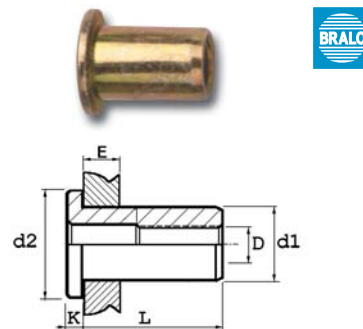

TUERCAS REMACHABLES

ACERO. CABEZA ANCHA. FONDO ABIERTO

Ref.	Código	D	d1 Ø mm	d2 Ø mm	K mm	L mm	E mm
0814100	0301104006	M 4	6,00	9,00	1,00	9,50	0,25 - 3,00
0814101	0301114006	M 4	6,00	9,00	1,00	12,25	3,00 - 4,50
0814102	0301105007	M 5	7,00	10,00	1,00	12,00	0,25 - 3,00
0814103	0301115007	M 5	7,00	10,00	1,00	15,00	3,00 - 5,50
0814104	0301106009	M 6	9,00	13,00	1,50	14,50	0,50 - 3,00
0814105	0301106009	M 6	9,00	13,00	1,50	16,50	3,00 - 5,50
0814106	0301108011	M 8	11,00	16,00	1,50	16,50	0,50 - 3,00
0814107	0301108011	M 8	11,00	16,00	1,50	18,50	3,00 - 5,50
0814108	0301101012	M 10	12,00	16,00	1,70	17,50	1,00 - 3,50
0814109	0301101216	M 12	16,00	23,00	2,00	25,00	1,00 - 4,00

ACERO. CABEZA ANCHA RANURADA. FONDO ABIERTO

Ref.	Código	D	d1 Ø mm	d2 Ø mm	K mm	L mm	E mm
0814300	0371103005	M 3	5,00	7,50	1,00	9,75	0,25 - 2,00
0814301	0371104006	M 4	6,00	9,00	1,00	9,50	0,25 - 3,00
0814302	0371114006	M 4	6,00	9,00	1,00	12,25	3,00 - 4,50
0814303	0371105007	M 5	7,00	10,00	1,00	12,00	0,25 - 3,00
0814304	0371115007	M 5	7,00	10,00	1,00	15,00	3,00 - 5,50
0814305	0371106009	M 6	9,00	13,00	1,50	14,50	0,50 - 3,00
0814306	0371116009	M 6	9,00	13,00	1,50	16,50	3,00 - 5,50
0814307	0371108011	M 8	11,00	16,00	1,50	16,50	0,50 - 3,00
0814308	0371118011	M 8	11,00	16,00	1,50	18,50	3,00 - 5,50
0814309	0371101013	M 10	13,00	19,00	2,00	19,50	0,50 - 3,50
0814310	0371111013	M 10	13,00	19,00	2,00	21,50	3,50 - 6,00
0814311	0371101216	M 12	16,00	23,00	2,00	25,00	1,00 - 4,00

ACERO CABEZA BAJA. FONDO ABIERTO

Ref.	Código	D	d1 Ø mm	d2 Ø mm	L mm	E mm
0814400	0301203004	M 3	4,92	5,40	8,70	0,50 - 1,50
0814401	0301204006	M 4	6,30	6,70	10,40	0,50 - 2,00
0814402	0301205007	M 5	7,10	7,90	11,50	0,50 - 3,00
0814403	0301206009	M 6	9,50	10,20	14,50	0,70 - 3,00
0814404	0301208011	M 8	10,50	11,30	16,00	0,80 - 4,50