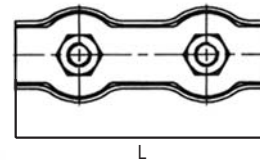

SUJETACABLES DIN 741 INOX

Ref.	Código	Medida	Diámetro cable (mm)	D	H	L	T
0701400	SCI 104	4	3-4	M4	22	22	13
0701401	SCI 105	5	5	M5	24	23	15
0701402	SCI 106	6	6	M6	33	30	18
0701403	SCI 108	8	8	M6	35	33	20
0701404	SCI 110	10	10	M8	43	37	22
0701405	SCI 111	11	12	M10	54	45	25
0701406	SCI 114	14	14	M10	54	46	27
0701407	SCI 116	16	16	M10	65	53	30
0701408	SCI 119	19	18	M12	75	58	33
0701409	SCI 122	22	22	M12	80	64	34
0701410	SCI 126	26	25	M12	88	69	39
0701411	SCI 130	30	28	M14	108	80	42
0701412	SCI 134	34	32	M16	115	92	46

SUJETACABLES FORMA ESPAÑOLA

Ref.	Código	Medida	Diámetro cable (mm)
0701500	SFE 1/8"	1/8"	2-3
0701501	SFE 3/16"	3/16"	4-5
0701502	SFE 1/4"	1/4"	6.5
0701503	SFE 5/16"	5/16"	8
0701504	SFE 3/8"	3/8"	10
0701505	SFE 7/16"	7/16"	11
0701506	SFE 1/2"	1/2"	13
0701507	SFE 9/16"	9/16"	14
0701508	SFE 5/8"	5/8"	16
0701509	SFE 3/4"	3/4"	18
0701510	SFE 7/8"	7/8"	20
0701511	SFE 1"	1"	22

SUJETACABLES PLANO SIMPLE INOX

Ref.	Código	Medida	Diámetro cable (mm)	L
0701700	SPSI 203	3	3	10
0701701	SPSI 204	4	4	12
0701702	SPSI 205	5	5	14
0701703	SPSI 206	6	6	17

SUJETACABLES PLANO SIMPLE

Ref.	Código	Medida	Diámetro cable (mm)	L
0701600	SPS 202	2	2	19
0701601	SPS 203	3	3	23
0701602	SPS 204	4	4	25
0701603	SPS 205	5	5	32
0701604	SPS 206	6	6	30

SUJETACABLES PLANO DOBLE

Ref.	Código	Medida	Diámetro cable (mm)	L
0701800	SPD 302	2	2	37
0701801	SPD 303	3	3	40
0701802	SPD 304	4	4	45
0701803	SPD 305	5	5	52
0701804	SPD 306	6	6	60
0701805	SPD 308	8	8	72