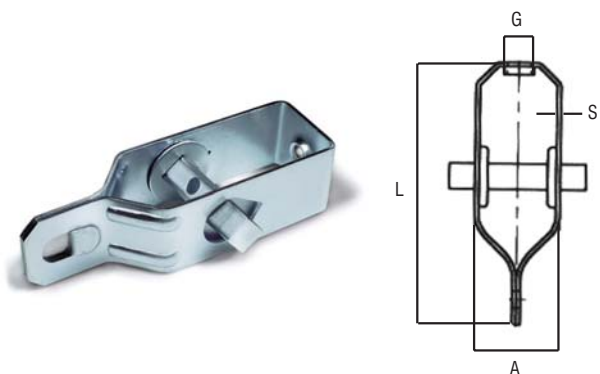

TENSORES PARA ALAMBRE

Ref.	Código	Medida	A	B	L	G	S
0701200	TJR 080 S	80 x 26	26	6	80	5,5	2
0701201	TJR 092 S	92 x 26	26	6	92	5,5	2
0701202	TJR 104 S	104 x 26	26	6	10	5,5	2

SUJETACABLES

SUJETACABLES DIN 741

Ref.	Código	Medida	Diámetro cable (mm)	D	H	L	B	T
0701300	SCG 103	3	2-3	M4	20	21	12	10
0701301	SCG 105	5	4-5	M5	24	24	13	11
0701302	SCG 106	6	6.5	M5	28	26	15	12
0701303	SCG 108	8	8	M6	34	30	19	14
0701304	SCG 110	10	10	M8	42	27	22	20
0701305	SCG 111	11	11	M8	44	38	22	20
0701306	SCG 113	13	13	M10	55	44	30	25
0701307	SCG 114	14	14	M10	55	46	30	27
0701308	SCG 116	16	16	M10	63	53	32	31
0701309	SCG 119	19	18	M12	78	59	38	33
0701310	SCG 122	22	22	M12	81	64	45	34
0701311	SCG 126	26	26	M12	96	75	50	42
0701312	SCG 130	30	30	M14	112	86	58	44
0701313	SCG 134	34	34	M16	120	93	61	48
0701314	SCG 140	40	36-38	M16	130	95	63	51
0701315	SCG 145	45	45	M16	158	115	83	58
0701316	SCG 150	50	50	M16	158	115	83	59

SUJETACABLES DIN 741 INOX

Ref.	Código	Medida	Diámetro cable (mm)	D	H	L	T
0701400	SCI 104	4	3-4	M4	22	22	13
0701401	SCI 105	5	5	M5	24	23	15
0701402	SCI 106	6	6	M6	33	30	18
0701403	SCI 108	8	8	M6	35	33	20
0701404	SCI 110	10	10	M8	43	37	22
0701405	SCI 111	11	12	M10	54	45	25
0701406	SCI 114	14	14	M10	54	46	27
0701407	SCI 116	16	16	M10	65	53	30
0701408	SCI 119	19	18	M12	75	58	33
0701409	SCI 122	22	22	M12	80	64	34
0701410	SCI 126	26	25	M12	88	69	39
0701411	SCI 130	30	28	M14	108	80	42
0701412	SCI 134	34	32	M16	115	92	46

SUJETACABLES FORMA ESPAÑOLA

Ref.	Código	Medida	Diámetro cable (mm)
0701500	SFE 1/8"	1/8"	2-3
0701501	SFE 3/16"	3/16"	4-5
0701502	SFE 1/4"	1/4"	6.5
0701503	SFE 5/16"	5/16"	8
0701504	SFE 3/8"	3/8"	10
0701505	SFE 7/16"	7/16"	11
0701506	SFE 1/2"	1/2"	13
0701507	SFE 9/16"	9/16"	14
0701508	SFE 5/8"	5/8"	16
0701509	SFE 3/4"	3/4"	18
0701510	SFE 7/8"	7/8"	20
0701511	SFE 1"	1"	22