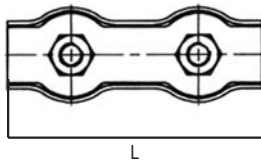

Ref.	Código	Medida	Diámetro cable (mm)	D	H	L	B	T
0701300	SCG 103	3	2-3	M4	20	21	12	10
0701301	SCG 105	5	4-5	M5	24	24	13	11
0701302	SCG 106	6	6.5	M5	28	26	15	12
0701303	SCG 108	8	8	M6	34	30	19	14
0701304	SCG 110	10	10	M8	42	27	22	20
0701305	SCG 111	11	11	M8	44	38	22	20
0701306	SCG 113	13	13	M10	55	44	30	25
0701307	SCG 114	14	14	M10	55	46	30	27
0701308	SCG 116	16	16	M10	63	53	32	31
0701309	SCG 119	19	18	M12	78	59	38	33
0701310	SCG 122	22	22	M12	81	64	45	34
0701311	SCG 126	26	26	M12	96	75	50	42
0701312	SCG 130	30	30	M14	112	86	58	44
0701313	SCG 134	34	34	M16	120	93	61	48
0701314	SCG 140	40	36-38	M16	130	95	63	51
0701315	SCG 145	45	45	M16	158	115	83	58
0701316	SCG 150	50	50	M16	158	115	83	59

SUJETACABLES DIN 741 INOX

Ref.	Código	Medida	Diámetro cable (mm)	D	H	L	T
0701400	SCI 104	4	3-4	M4	22	22	13
0701401	SCI 105	5	5	M5	24	23	15
0701402	SCI 106	6	6	M6	33	30	18
0701403	SCI 108	8	8	M6	35	33	20
0701404	SCI 110	10	10	M8	43	37	22
0701405	SCI 111	11	12	M10	54	45	25
0701406	SCI 114	14	14	M10	54	46	27
0701407	SCI 116	16	16	M10	65	53	30
0701408	SCI 119	19	18	M12	75	58	33
0701409	SCI 122	22	22	M12	80	64	34
0701410	SCI 126	26	25	M12	88	69	39
0701411	SCI 130	30	28	M14	108	80	42
0701412	SCI 134	34	32	M16	115	92	46

SUJETACABLES FORMA ESPAÑOLA

Ref.	Código	Medida	Diámetro cable (mm)
0701500	SFE 1/8"	1/8"	2-3
0701501	SFE 3/16"	3/16"	4-5
0701502	SFE 1/4"	1/4"	6.5
0701503	SFE 5/16"	5/16"	8
0701504	SFE 3/8"	3/8"	10
0701505	SFE 7/16"	7/16"	11
0701506	SFE 1/2"	1/2"	13
0701507	SFE 9/16"	9/16"	14
0701508	SFE 5/8"	5/8"	16
0701509	SFE 3/4"	3/4"	18
0701510	SFE 7/8"	7/8"	20
0701511	SFE 1"	1"	22

SUJETACABLES PLANO SIMPLE INOX

Ref.	Código	Medida	Diámetro cable (mm)	L
0701700	SPSI 203	3	3	10
0701701	SPSI 204	4	4	12
0701702	SPSI 205	5	5	14
0701703	SPSI 206	6	6	17

SUJETACABLES PLANO SIMPLE

Ref.	Código	Medida	Diámetro cable (mm)	L
0701600	SPS 202	2	2	19
0701601	SPS 203	3	3	23
0701602	SPS 204	4	4	25
0701603	SPS 205	5	5	32
0701604	SPS 206	6	6	30