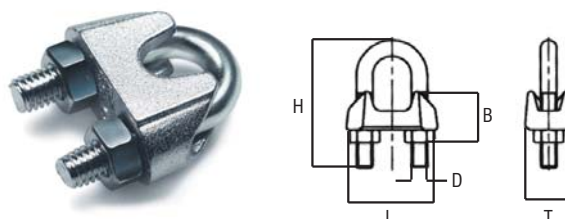

TENSORES PARA ALAMBRE

Ref.	Código	Medida	A	B	L	G	S
0701200	TJR 080 S	80 x 26	26	6	80	5,5	2
0701201	TJR 092 S	92 x 26	26	6	92	5,5	2
0701202	TJR 104 S	104 x 26	26	6	10	5,5	2

SUJETACABLES

SUJETACABLES DIN 741

Ref.	Código	Medida	Diámetro cable (mm)	D	H	L	B	T
0701300	SCG 103	3	2-3	M4	20	21	12	10
0701301	SCG 105	5	4-5	M5	24	24	13	11
0701302	SCG 106	6	6.5	M5	28	26	15	12
0701303	SCG 108	8	8	M6	34	30	19	14
0701304	SCG 110	10	10	M8	42	27	22	20
0701305	SCG 111	11	11	M8	44	38	22	20
0701306	SCG 113	13	13	M10	55	44	30	25
0701307	SCG 114	14	14	M10	55	46	30	27
0701308	SCG 116	16	16	M10	63	53	32	31
0701309	SCG 119	19	18	M12	78	59	38	33
0701310	SCG 122	22	22	M12	81	64	45	34
0701311	SCG 126	26	26	M12	96	75	50	42
0701312	SCG 130	30	30	M14	112	86	58	44
0701313	SCG 134	34	34	M16	120	93	61	48
0701314	SCG 140	40	36-38	M16	130	95	63	51
0701315	SCG 145	45	45	M16	158	115	83	58
0701316	SCG 150	50	50	M16	158	115	83	59

SUJETACABLES DIN 741 INOX

Ref.	Código	Medida	Diámetro cable (mm)	D	H	L	T
0701400	SCI 104	4	3-4	M4	22	22	13
0701401	SCI 105	5	5	M5	24	23	15
0701402	SCI 106	6	6	M6	33	30	18
0701403	SCI 108	8	8	M6	35	33	20
0701404	SCI 110	10	10	M8	43	37	22
0701405	SCI 111	11	12	M10	54	45	25
0701406	SCI 114	14	14	M10	54	46	27
0701407	SCI 116	16	16	M10	65	53	30
0701408	SCI 119	19	18	M12	75	58	33
0701409	SCI 122	22	22	M12	80	64	34
0701410	SCI 126	26	25	M12	88	69	39
0701411	SCI 130	30	28	M14	108	80	42
0701412	SCI 134	34	32	M16	115	92	46

SUJETACABLES PLANO DOBLE

Ref.	Código	Medida	Diámetro cable (mm)	L
0701800	SPD 302	2	2	37
0701801	SPD 303	3	3	40
0701802	SPD 304	4	4	45
0701803	SPD 305	5	5	52
0701804	SPD 306	6	6	60
0701805	SPD 308	8	8	72