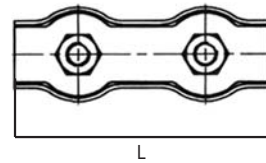

Ref.	Código	Medida	Diámetro cable (mm)	D	H	L	B	T
0701300	SCG 103	3	2-3	M4	20	21	12	10
0701301	SCG 105	5	4-5	M5	24	24	13	11
0701302	SCG 106	6	6.5	M5	28	26	15	12
0701303	SCG 108	8	8	M6	34	30	19	14
0701304	SCG 110	10	10	M8	42	27	22	20
0701305	SCG 111	11	11	M8	44	38	22	20
0701306	SCG 113	13	13	M10	55	44	30	25
0701307	SCG 114	14	14	M10	55	46	30	27
0701308	SCG 116	16	16	M10	63	53	32	31
0701309	SCG 119	19	18	M12	78	59	38	33
0701310	SCG 122	22	22	M12	81	64	45	34
0701311	SCG 126	26	26	M12	96	75	50	42
0701312	SCG 130	30	30	M14	112	86	58	44
0701313	SCG 134	34	34	M16	120	93	61	48
0701314	SCG 140	40	36-38	M16	130	95	63	51
0701315	SCG 145	45	45	M16	158	115	83	58
0701316	SCG 150	50	50	M16	158	115	83	59

SUJETACABLES DIN 741 INOX

Ref.	Código	Medida	Diámetro cable (mm)	D	H	L	T
0701400	SCI 104	4	3-4	M4	22	22	13
0701401	SCI 105	5	5	M5	24	23	15
0701402	SCI 106	6	6	M6	33	30	18
0701403	SCI 108	8	8	M6	35	33	20
0701404	SCI 110	10	10	M8	43	37	22
0701405	SCI 111	11	12	M10	54	45	25
0701406	SCI 114	14	14	M10	54	46	27
0701407	SCI 116	16	16	M10	65	53	30
0701408	SCI 119	19	18	M12	75	58	33
0701409	SCI 122	22	22	M12	80	64	34
0701410	SCI 126	26	25	M12	88	69	39
0701411	SCI 130	30	28	M14	108	80	42
0701412	SCI 134	34	32	M16	115	92	46

SUJETACABLES FORMA ESPAÑOLA

Ref.	Código	Medida	Diámetro cable (mm)
0701500	SFE 1/8"	1/8"	2-3
0701501	SFE 3/16"	3/16"	4-5
0701502	SFE 1/4"	1/4"	6.5
0701503	SFE 5/16"	5/16"	8
0701504	SFE 3/8"	3/8"	10
0701505	SFE 7/16"	7/16"	11
0701506	SFE 1/2"	1/2"	13
0701507	SFE 9/16"	9/16"	14
0701508	SFE 5/8"	5/8"	16
0701509	SFE 3/4"	3/4"	18
0701510	SFE 7/8"	7/8"	20
0701511	SFE 1"	1"	22

SUJETACABLES PLANO SIMPLE INOX

Ref.	Código	Medida	Diámetro cable (mm)	L
0701700	SPSI 203	3	3	10
0701701	SPSI 204	4	4	12
0701702	SPSI 205	5	5	14
0701703	SPSI 206	6	6	17

SUJETACABLES PLANO SIMPLE

Ref.	Código	Medida	Diámetro cable (mm)	L
0701600	SPS 202	2	2	19
0701601	SPS 203	3	3	23
0701602	SPS 204	4	4	25
0701603	SPS 205	5	5	32
0701604	SPS 206	6	6	30