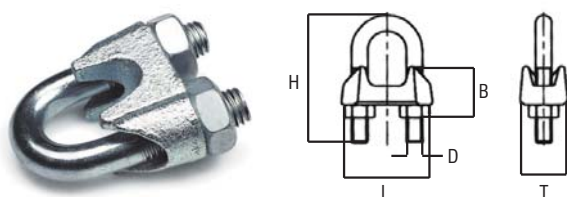

TENSORES PARA ALAMBRE

Ref.	Código	Medida	A	B	L	G	S
0701200	TJR 080 S	80 x 26	26	6	80	5,5	2
0701201	TJR 092 S	92 x 26	26	6	92	5,5	2
0701202	TJR 104 S	104 x 26	26	6	10	5,5	2

SUJETACABLES

SUJETACABLES DIN 741

Ref.	Código	Medida	Diámetro cable (mm)	D	H	L	B	T
0701300	SCG 103	3	2-3	M4	20	21	12	10
0701301	SCG 105	5	4-5	M5	24	24	13	11
0701302	SCG 106	6	6.5	M5	28	26	15	12
0701303	SCG 108	8	8	M6	34	30	19	14
0701304	SCG 110	10	10	M8	42	27	22	20
0701305	SCG 111	11	11	M8	44	38	22	20
0701306	SCG 113	13	13	M10	55	44	30	25
0701307	SCG 114	14	14	M10	55	46	30	27
0701308	SCG 116	16	16	M10	63	53	32	31
0701309	SCG 119	19	18	M12	78	59	38	33
0701310	SCG 122	22	22	M12	81	64	45	34
0701311	SCG 126	26	26	M12	96	75	50	42
0701312	SCG 130	30	30	M14	112	86	58	44
0701313	SCG 134	34	34	M16	120	93	61	48
0701314	SCG 140	40	36-38	M16	130	95	63	51
0701315	SCG 145	45	45	M16	158	115	83	58
0701316	SCG 150	50	50	M16	158	115	83	59

SUJETACABLES DIN 741 INOX

Ref.	Código	Medida	Diámetro cable (mm)	D	H	L	T
0701400	SCI 104	4	3-4	M4	22	22	13
0701401	SCI 105	5	5	M5	24	23	15
0701402	SCI 106	6	6	M6	33	30	18
0701403	SCI 108	8	8	M6	35	33	20
0701404	SCI 110	10	10	M8	43	37	22
0701405	SCI 111	11	12	M10	54	45	25
0701406	SCI 114	14	14	M10	54	46	27
0701407	SCI 116	16	16	M10	65	53	30
0701408	SCI 119	19	18	M12	75	58	33
0701409	SCI 122	22	22	M12	80	64	34
0701410	SCI 126	26	25	M12	88	69	39
0701411	SCI 130	30	28	M14	108	80	42
0701412	SCI 134	34	32	M16	115	92	46

SUJETACABLES PLANO DOBLE

Ref.	Código	Medida	Diámetro cable (mm)	L
0701800	SPD 302	2	2	37
0701801	SPD 303	3	3	40
0701802	SPD 304	4	4	45
0701803	SPD 305	5	5	52
0701804	SPD 306	6	6	60
0701805	SPD 308	8	8	72